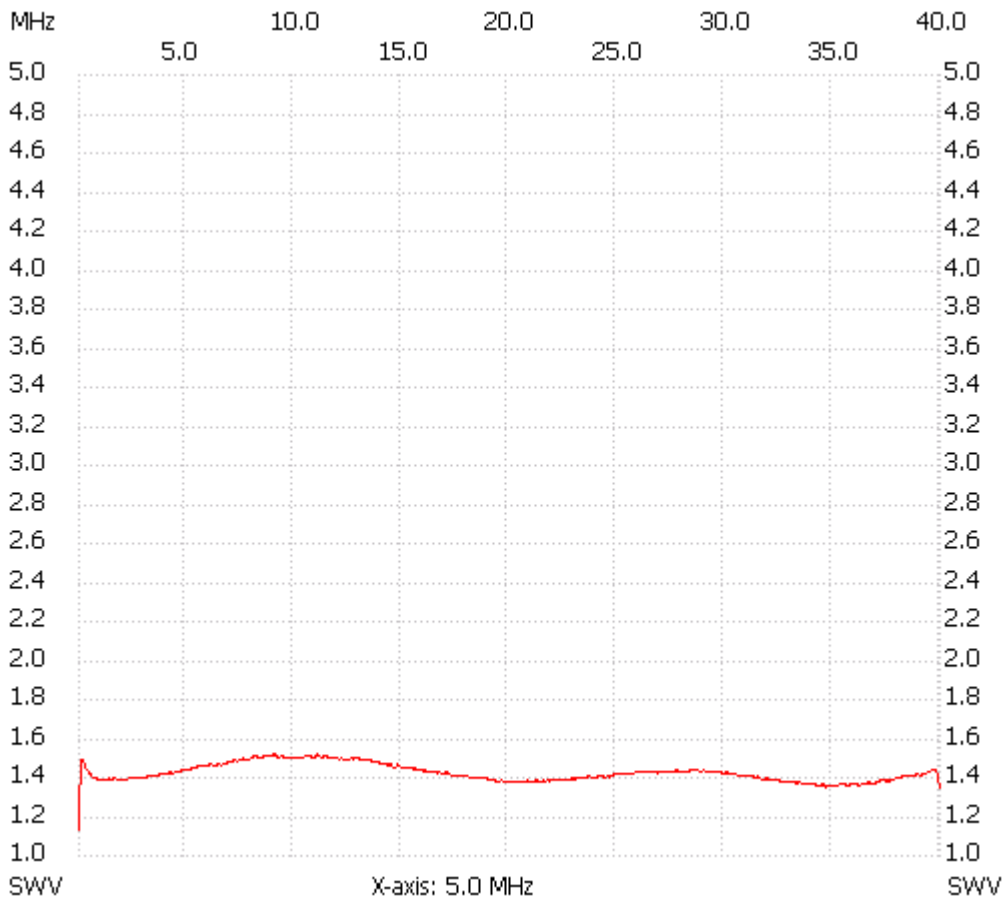

Startfreq: 0.100000 MHz; Stopfreq: 40.002036 MHz; Stepwidth: 39.982 kHz

Samples: 999; Interrupt: 0 uS

;no_label

SWR min : 1.28 0.139982 MHz

SWR max : 1.52 9.135932 MHz
