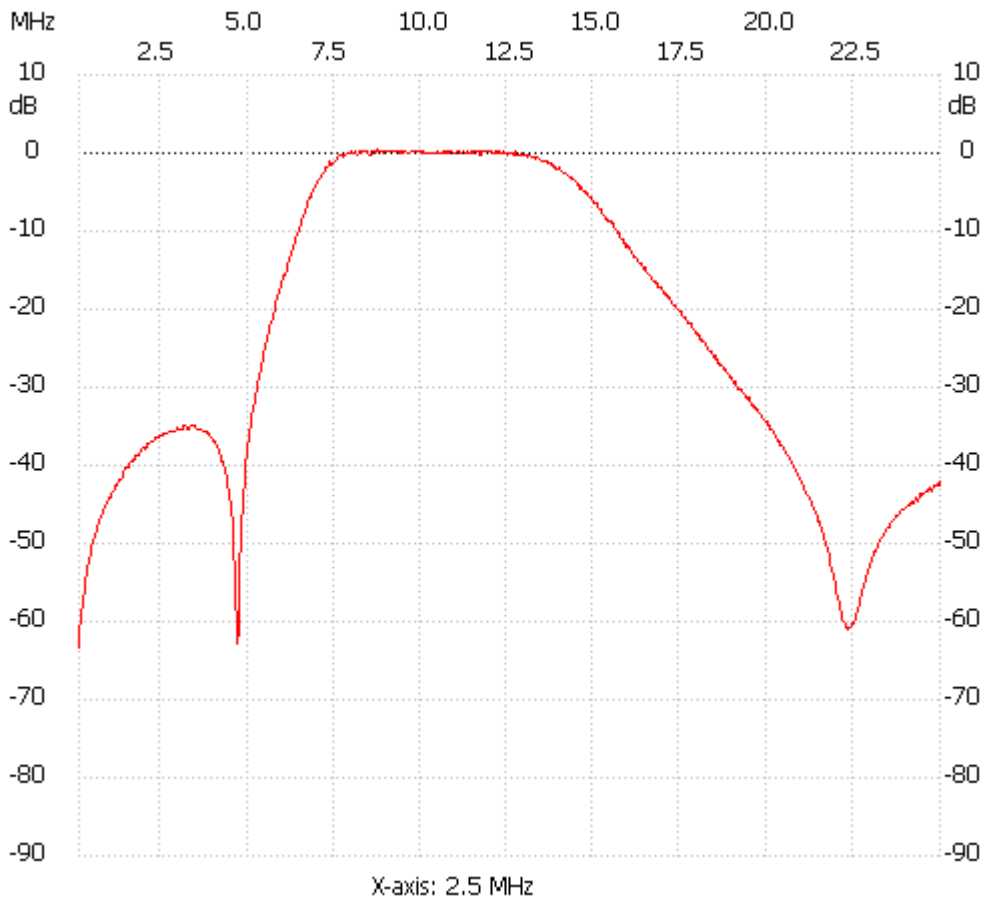

Startfreq: 0.100000 MHz; Stopfreq: 25.000000 MHz; Stepwidth: 24.900 kHz

Samples: 1001; Interrupt: 0 uS

;no_label

Channel 1

max :0.58dB 8.740300MHz

min :-63.41dB 0.100000MHz
