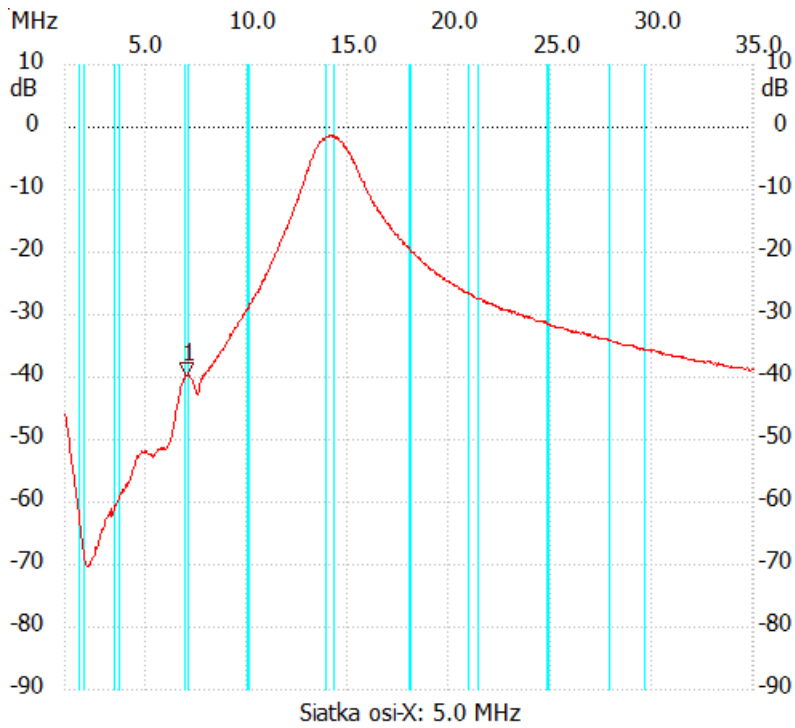

Start_częst: 1.000000 MHz; Stop_częst: 35.002858 MHz; Krok: 34.071 kHz
Próby: 999; Przerwanie: 0 uS

;no_label

Kursor 1:

7.030567 MHz

Kanał 1: -39.76dB

Kanał 1

max :-1.41dB 14.049193MHz

min :-70.29dB 2.260627MHz
