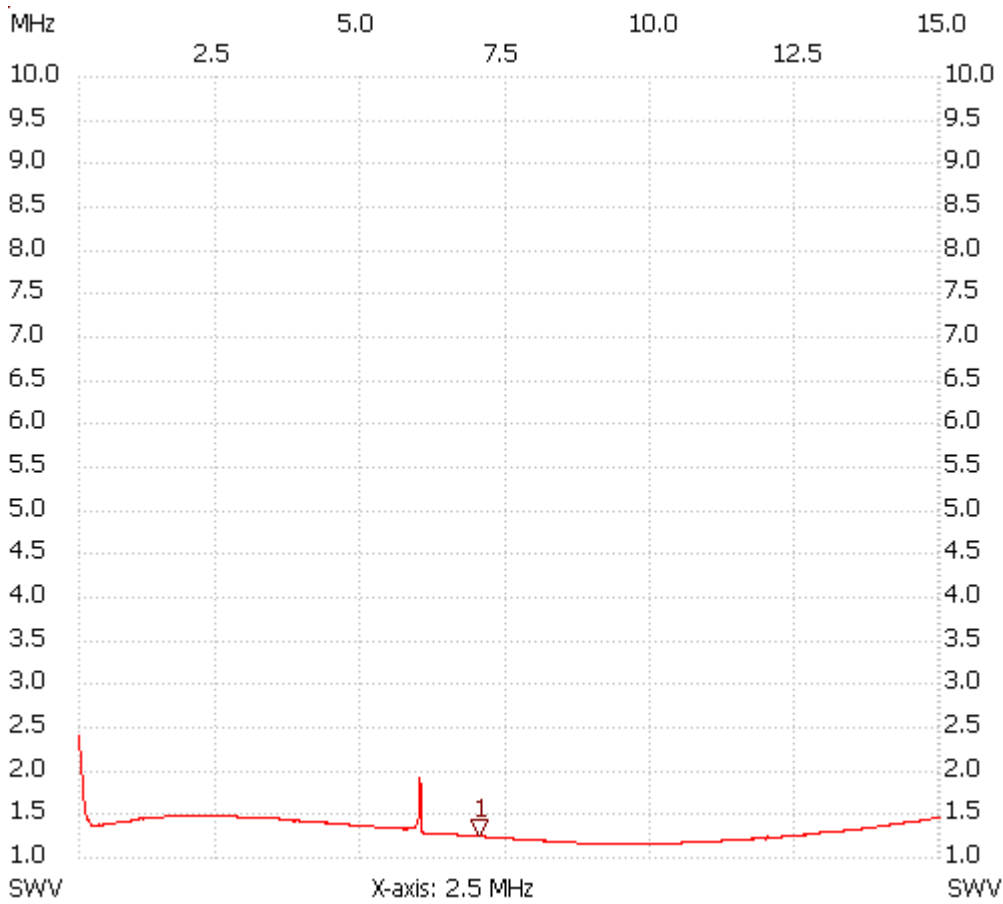

Startfreq: 0.100000 MHz; Stopfreq: 15.000546 MHz; Stepwidth: 7.454 kHz

Samples: 2000; Interrupt: 0 uS

;no_label

7.047128 MHz

SWR : 1.2241

SWR min : 99.90 7.725442

SWR max : 1.00 0.100000
