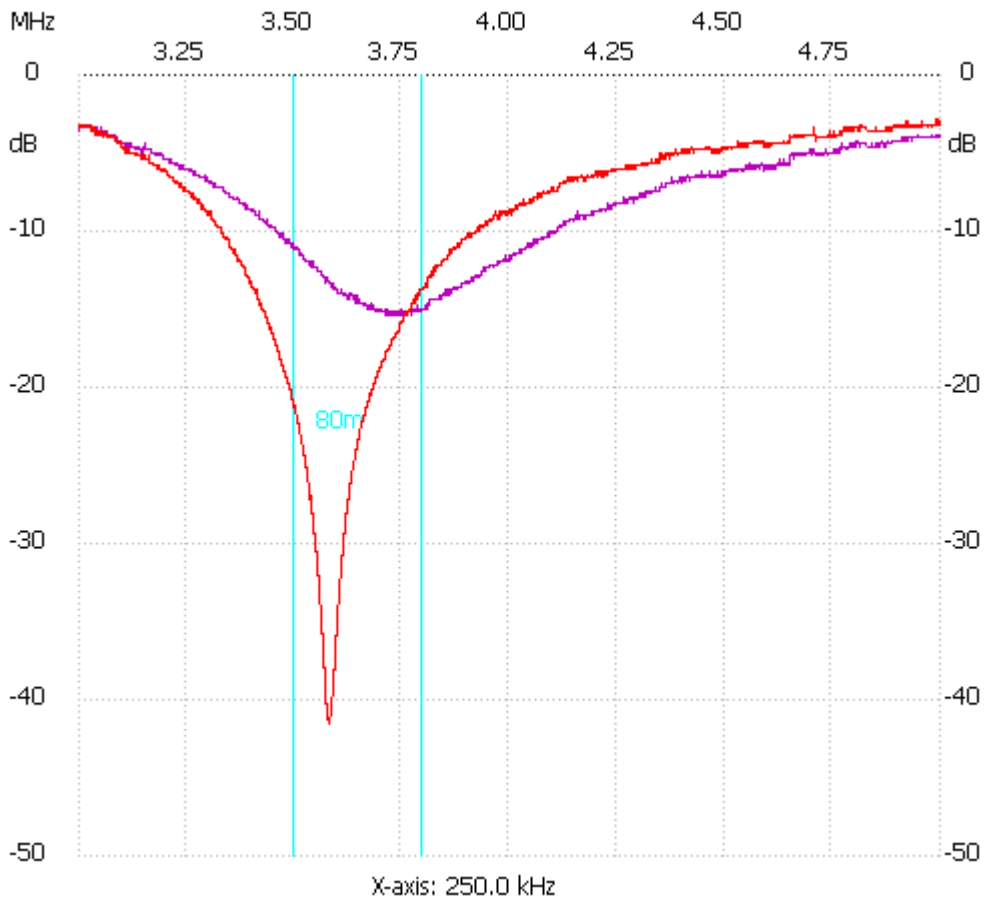

Startfreq: 3.000000 MHz; Stopfreq: 4.999600 MHz; Stepwidth: 0.200 kHz

Samples: 9999; Interrupt: 0 uS

;no_label

Channel 1

max :-2.79dB 4.991600MHz

min :-41.49dB 3.580200MHz
