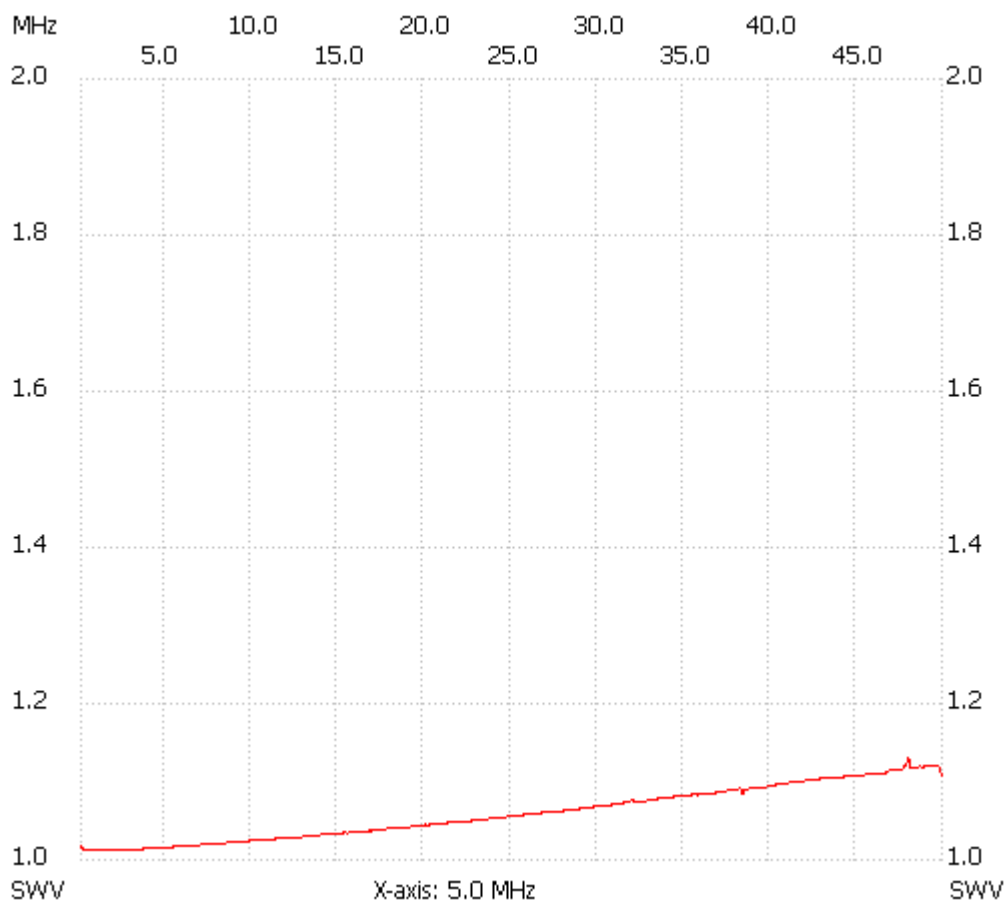

Startfreq: 0.100000 MHz; Stopfreq: 50.000000 MHz; Stepwidth: 50.000 kHz

Samples: 999; Interrupt: 0 uS

;no_label

SWR min : 99.90 51.250000

SWR max : 1.00 0.100000
