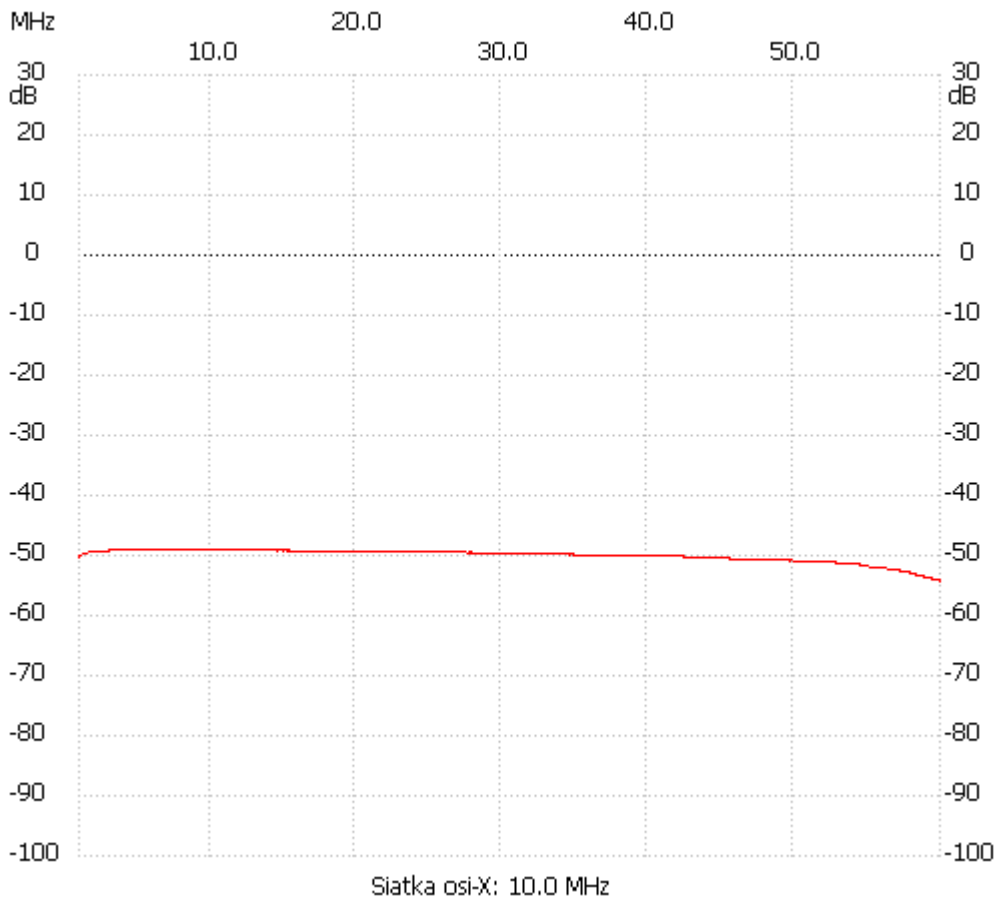

Start_częst: 1.000000 MHz; Stop_częst: 60.000000 MHz; Krok: 59.059 kHz

Próby: 1000; Przerwanie: 0 uS

no_label

Kanał 1

max :-48.83dB 3.893894MHz

min :-54.31dB 59.940941MHz
