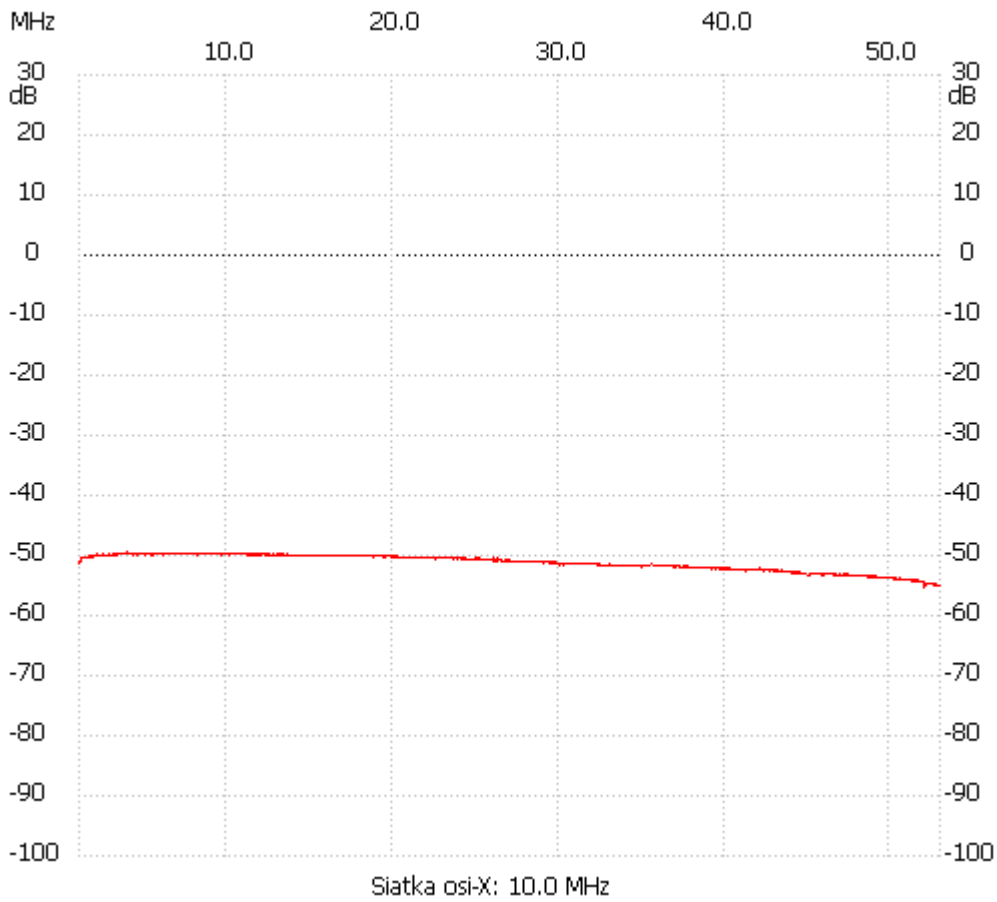

Start_częst: 1.000000 MHz; Stop_częst: 53.000000 MHz; Krok: 34.690 kHz

Próby: 1500; Przerwanie: 0 uS

no_label

Kanał 1

max :-49.45dB 3.844563MHz

min :-55.20dB 52.028686MHz
