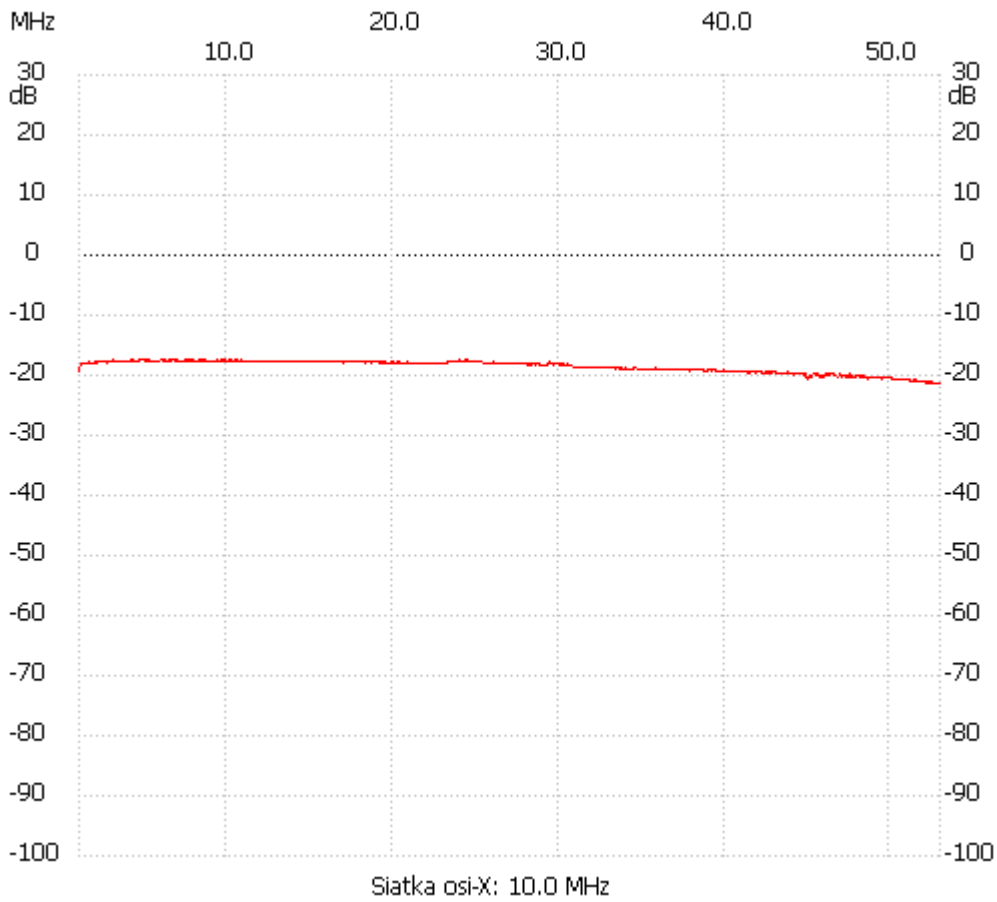

Start_częst: 1.000000 MHz; Stop_częst: 53.000000 MHz; Krok: 34.690 kHz

Próby: 1500; Przerwanie: 0 uS

no_label

Kanał 1

max :-17.38dB 3.081388MHz

min :-21.39dB 52.722482MHz
