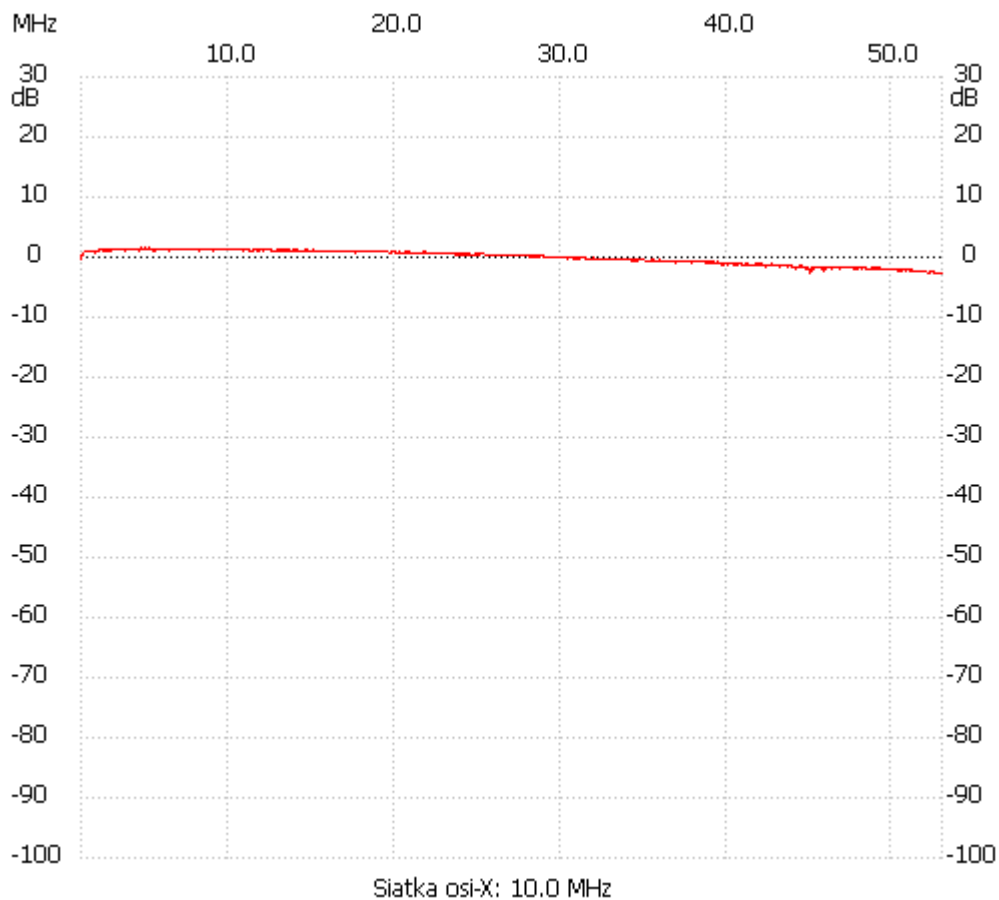

Start_częst: 1.000000 MHz; Stop_częst: 53.000000 MHz; Krok: 34.690 kHz

Próby: 1500; Przerwanie: 0 uS

no_label

Kanał 1

max :1.62dB 4.642428MHz

min :-2.74dB 52.930620MHz
