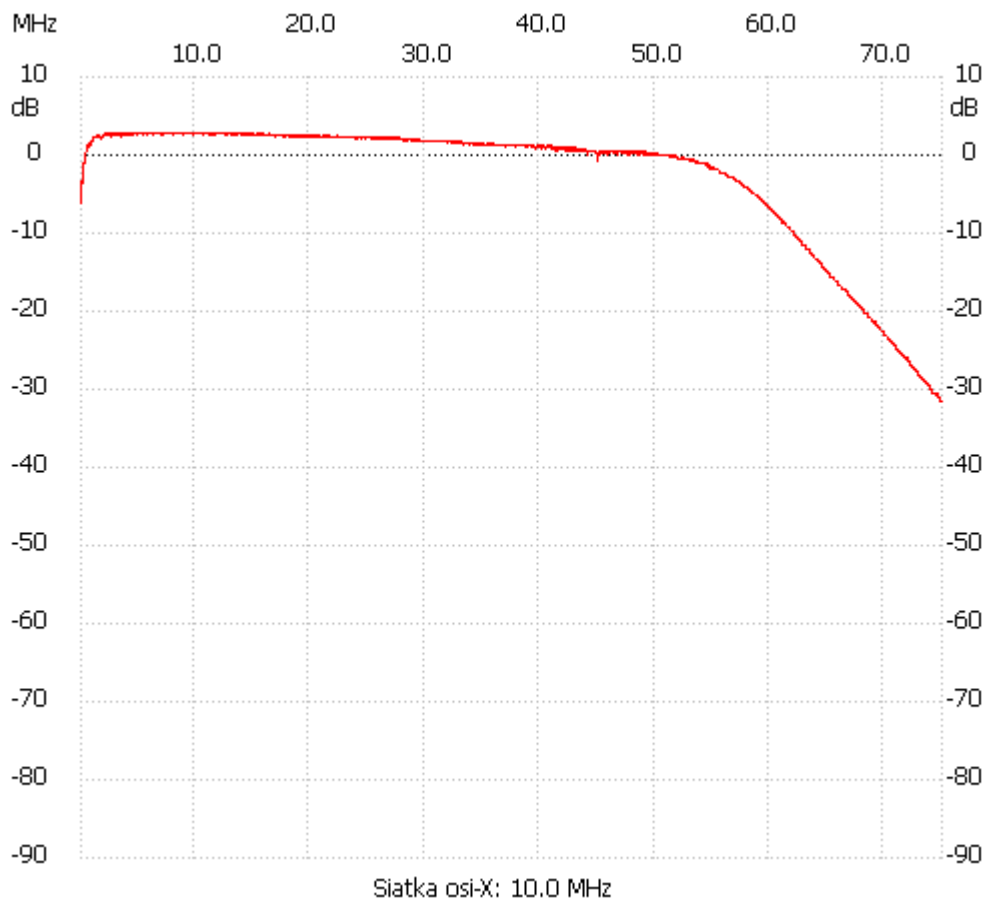

Start\_częst: 0.050000 MHz; Stop\_częst: 75.000000 MHz; Krok: 14.993 kHz

Próby: 5000; Przerwanie: 0 uS

no\_label

Kanał 1

max :2.93dB 2.403901MHz

min :-31.50dB 74.880056MHz

-----