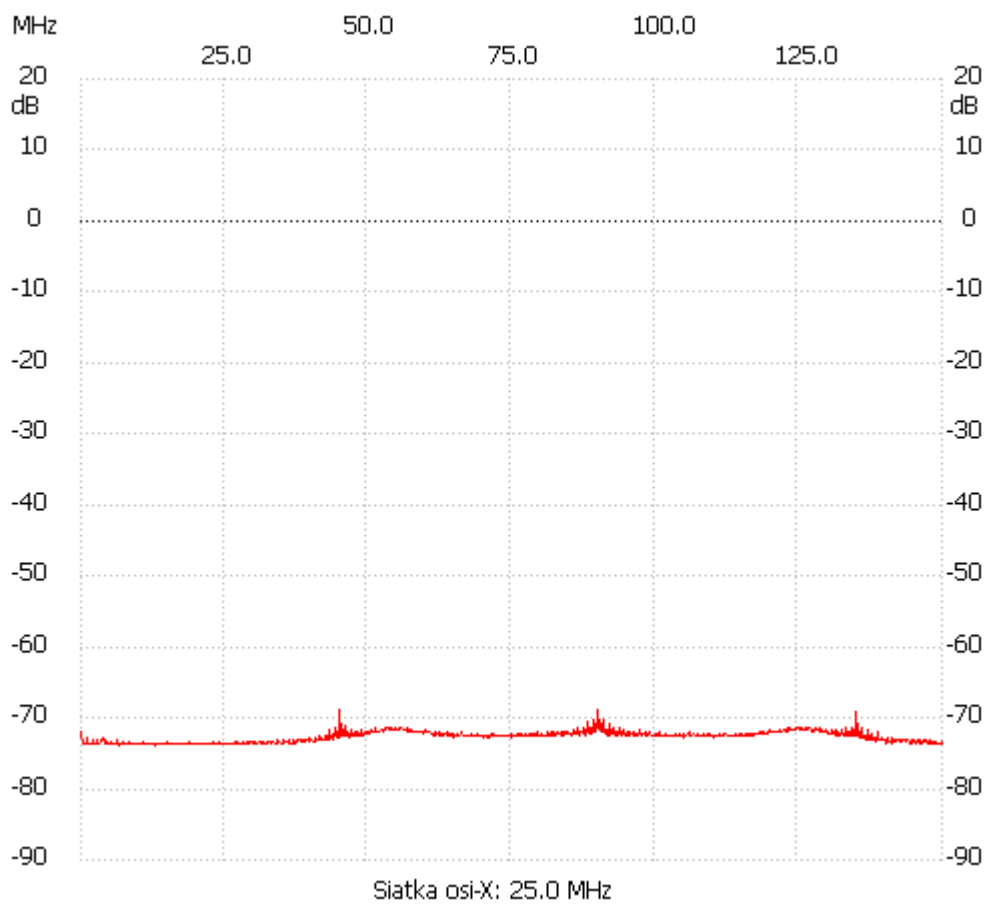

Start_częst: 0.001000 MHz; Stop_częst: 150.000000 MHz; Krok: 149.999 kHz

Próby: 1001; Przerwanie: 0 uS

no_label

Kanał 1
max :-68.79dB 45.000700MHz
min :-73.95dB 6.450957MHz
