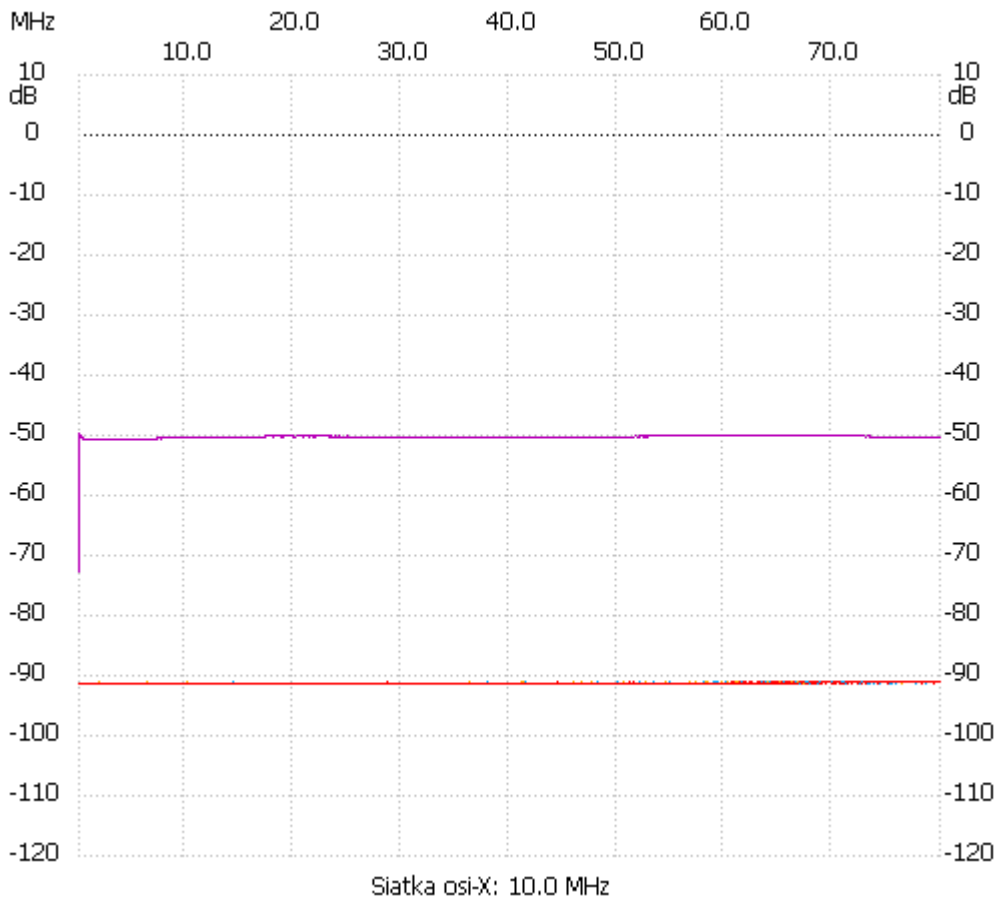

Start_częst: 0.100000 MHz; Stop_częst: 80.000000 MHz; Krok: 80.060 kHz

Próby: 999; Przerwanie: 0 uS

Kanał 1

max :-91.04dB 28.601403MHz

min :-91.23dB 0.100000MHz
