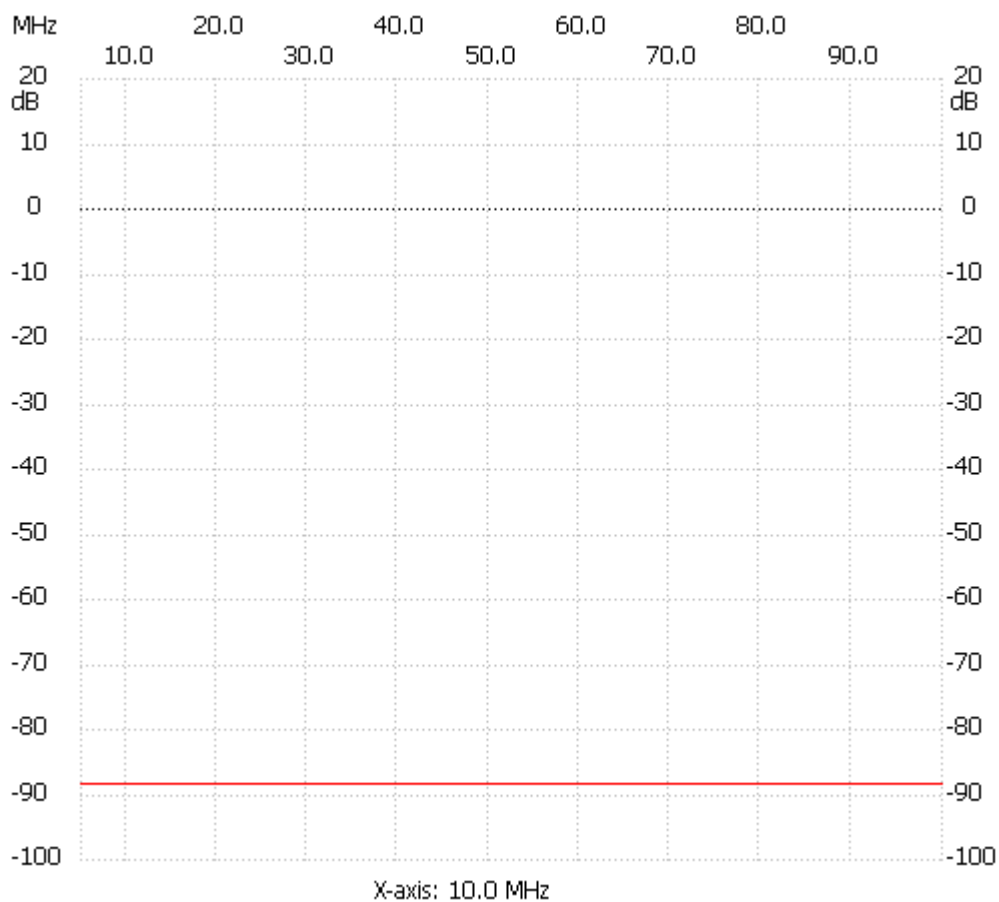

Startfreq: 5.000000 MHz; Stopfreq: 100.000000 MHz; Stepwidth: 95.000 kHz

Samples: 1001; Interrupt: 0 uS

;no_label

Channel 1

max :-88.30dB 5.000000MHz

min :-88.30dB 5.000000MHz
