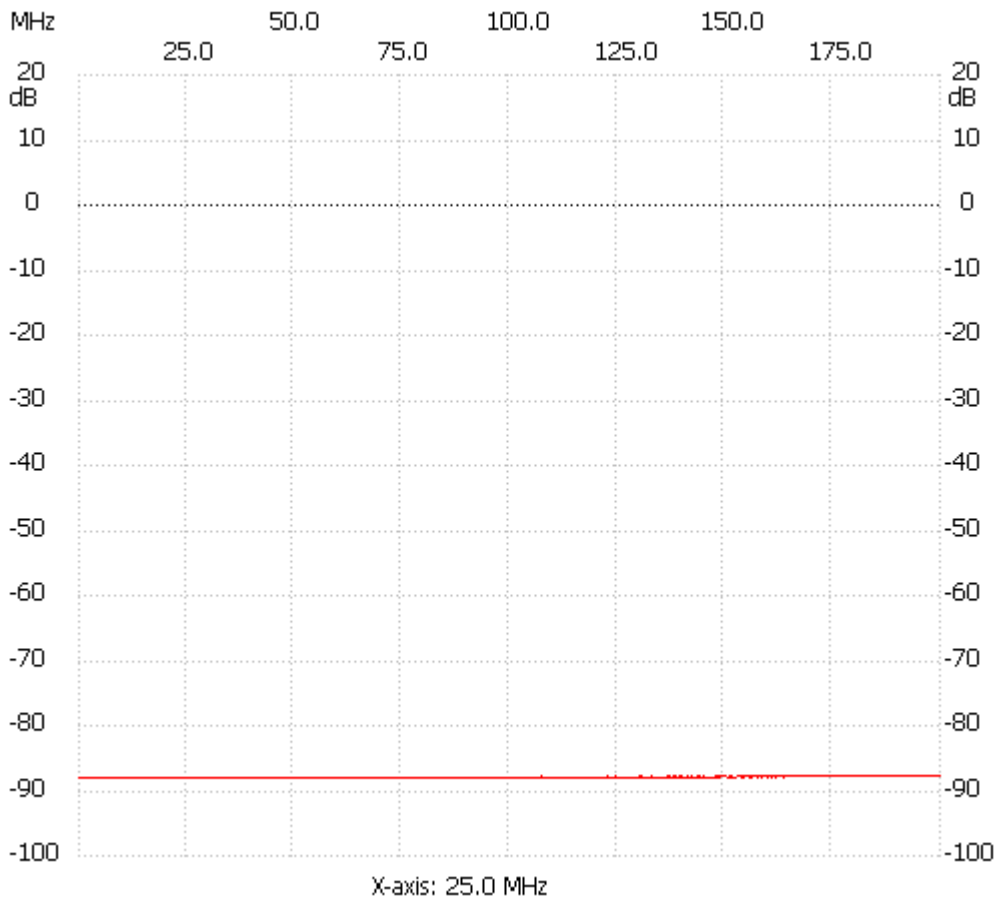

Startfreq: 0.100000 MHz; Stopfreq: 200.000000 MHz; Stepwidth: 199.900 kHz

Samples: 1001; Interrupt: 0 uS

;no_label

Channel 1

max :-87.61dB 185.407300MHz

min :-88.00dB 0.100000MHz
