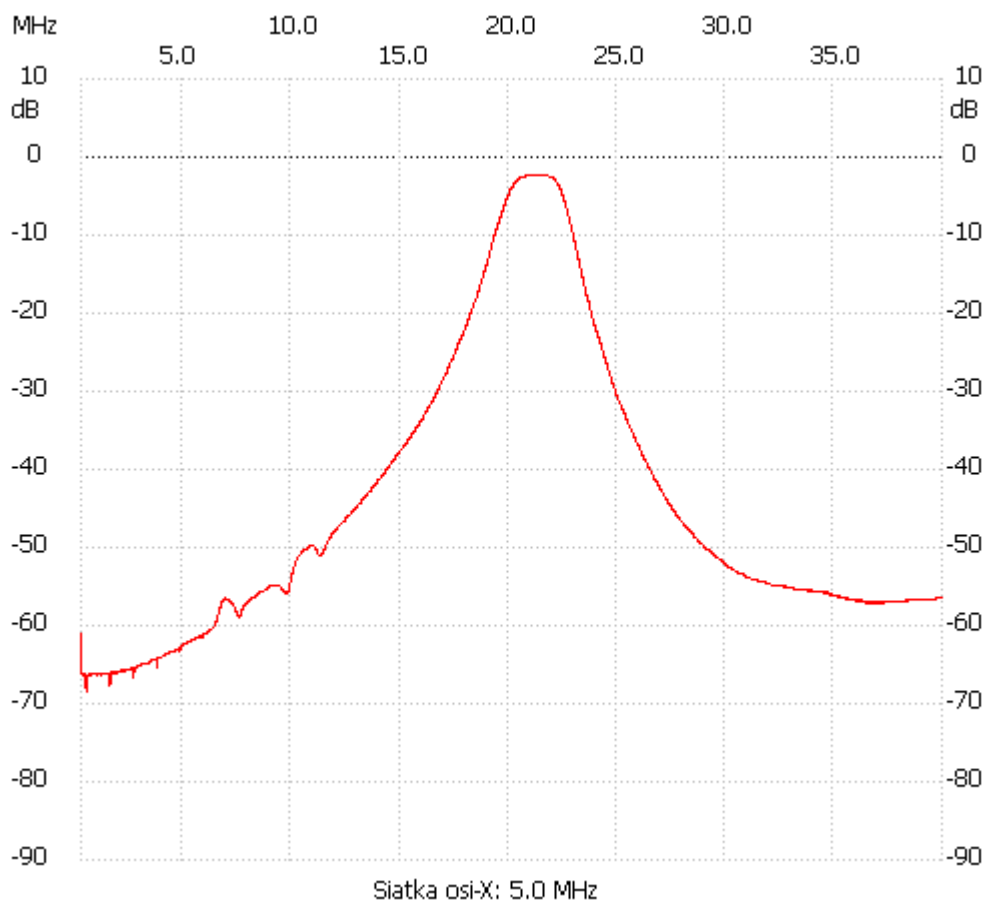

Start\_częst: 0.250000 MHz; Stop\_częst: 40.000000 MHz; Krok: 13.259 kHz

Próby: 2999; Przerwanie: 0 uS

no\_label

Kanał 1

max :-2.27dB 20.734907MHz

min :-68.39dB 0.475400MHz

-----