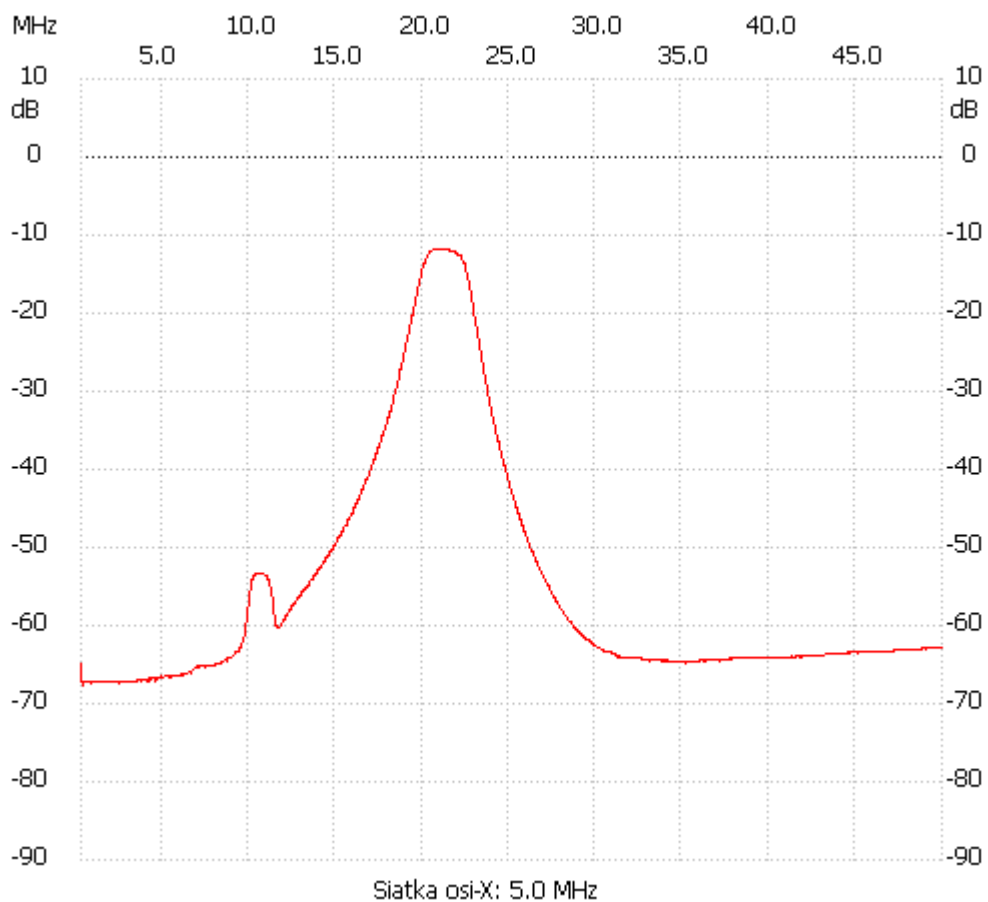

Start_częst: 0.250000 MHz; Stop_częst: 50.000000 MHz; Krok: 24.900 kHz

Próby: 1999; Przerwanie: 0 uS

no_label

Kanał 1

max :-11.69dB 20.692818MHz

min :-67.69dB 0.324700MHz
