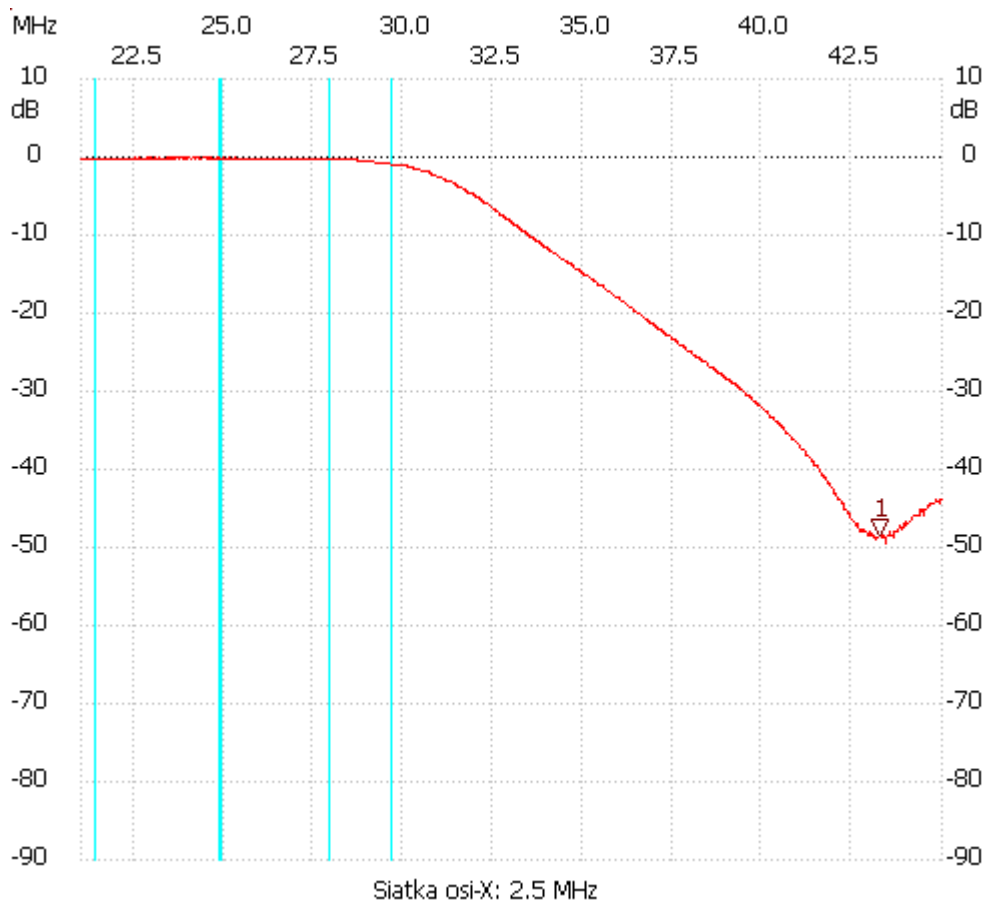

Start_częst: 21.000000 MHz; Stop_częst: 45.000000 MHz; Krok: 24.000 kHz

Próby: 1001; Przerwanie: 0 uS

no_label

Kursor 1:

43.296000 MHz

Kanał 1: -48.42dB

Kanał 1

max :-0.00dB 22.488000MHz

min :-49.36dB 43.416000MHz
