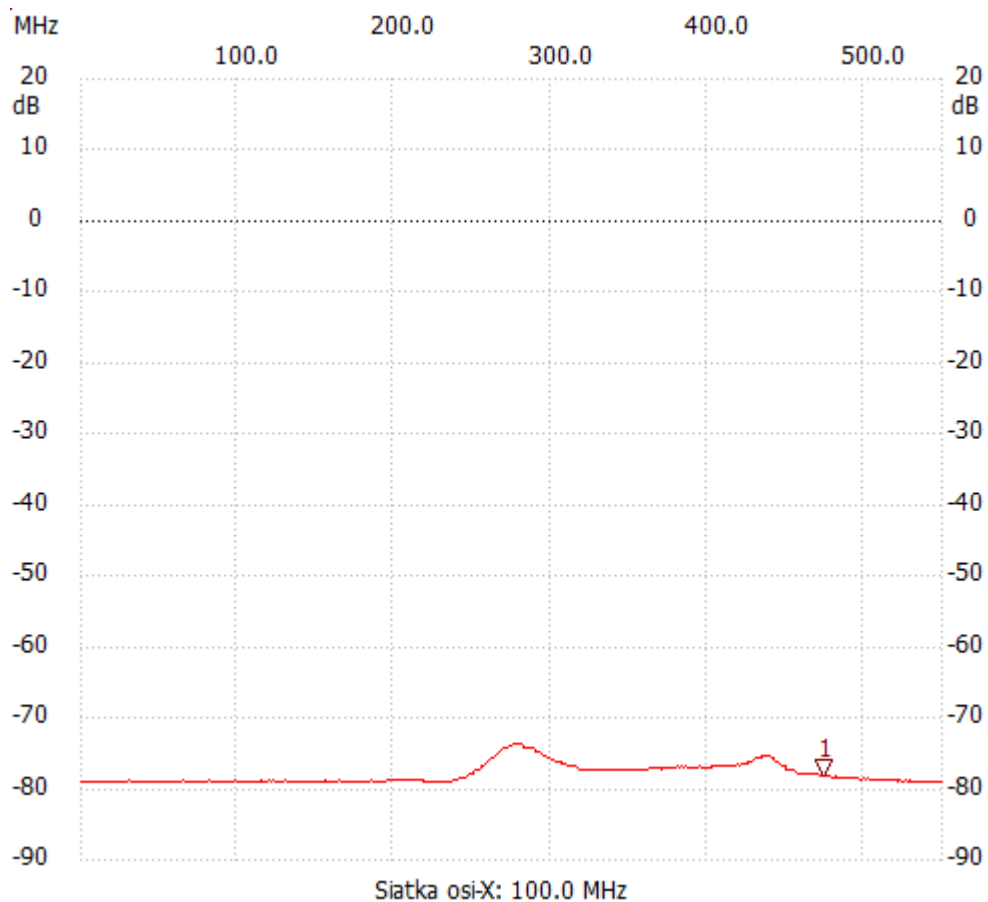

Start\_częst: 0.100000 MHz; Stop\_częst: 549.999996 MHz; Krok: 1102.004 kHz

Próby: 500; Przerwanie: 0 uS

;no\_label

Kursor 1:

473.961720 MHz

Kanał 1: -78.15dB

-----  
Kanał 1

max :-73.76dB 276.703004MHz

min :-79.11dB 0.100000MHz  
-----