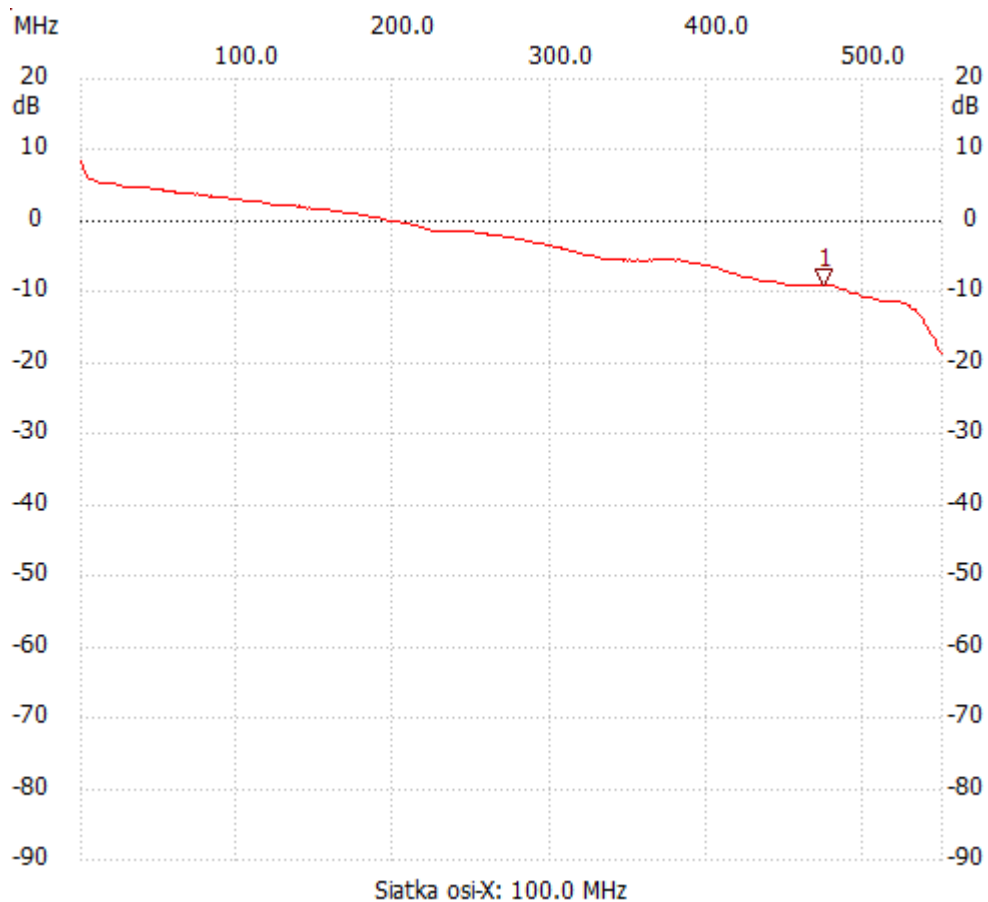

Start_częst: 0.100000 MHz; Stop_częst: 549.999996 MHz; Krok: 1102.004 kHz

Próby: 500; Przerwanie: 0 uS

;no_label

Kursor 1:

473.961720 MHz

Kanał 1: -8.94dB

Kanał 1

max :8.45dB 0.100000MHz

min :-18.69dB 549.999996MHz
