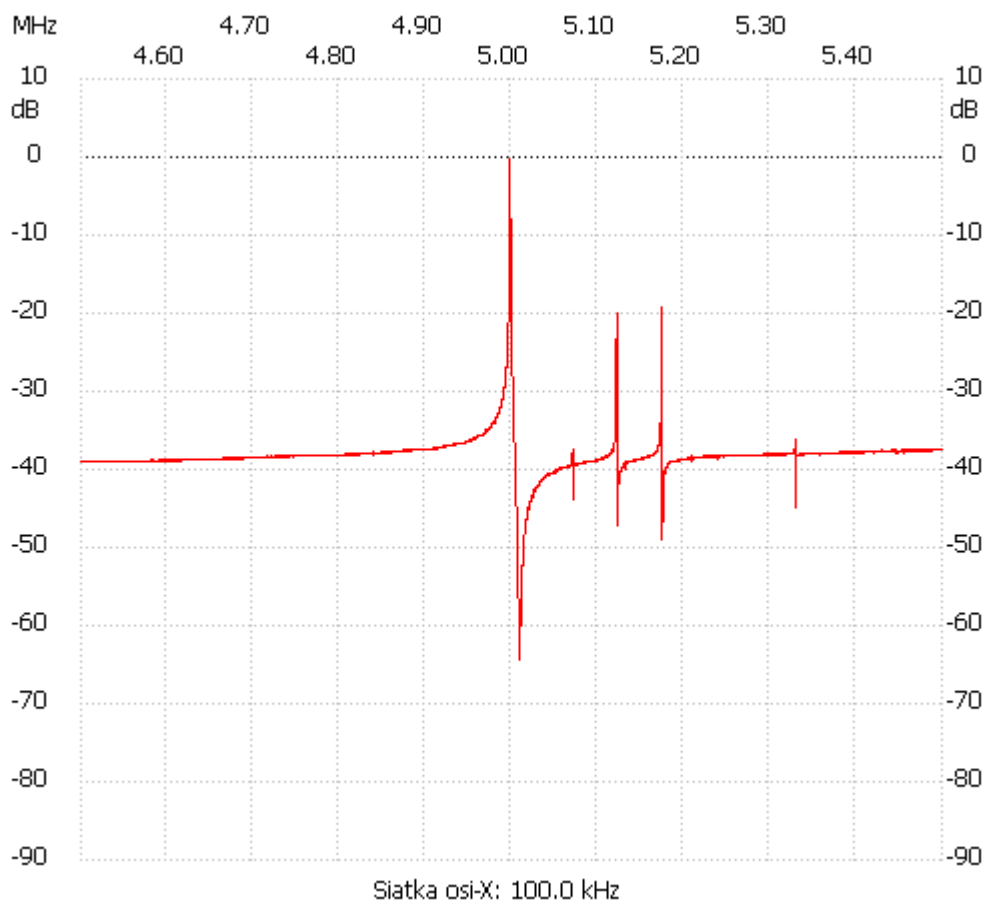

Start\_częst: 4.500000 MHz; Stop\_częst: 5.500000 MHz; Krok: 0.100 kHz

Próby: 9999; Przerwanie: 0 uS

no\_label

Kanał 1

max :-0.23dB 4.998500MHz

min :-64.36dB 5.009402MHz

-----