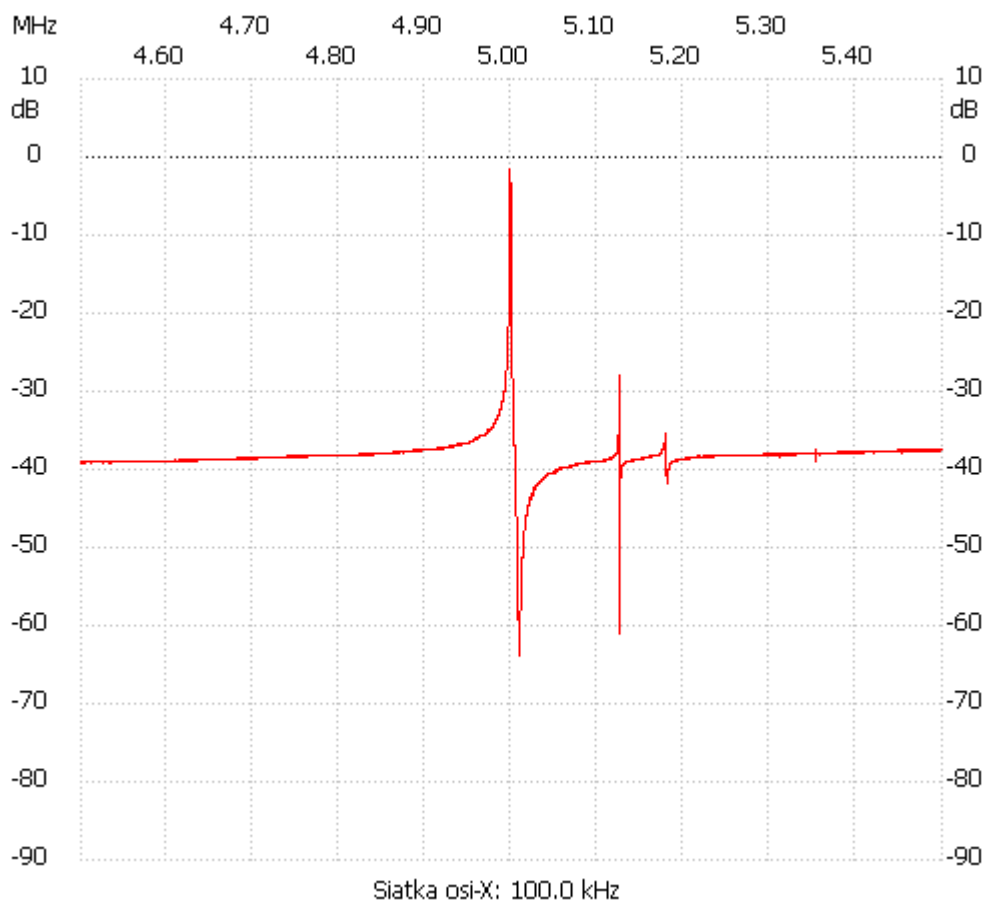

Start_częst: 4.500000 MHz; Stop_częst: 5.500000 MHz; Krok: 0.100 kHz

Próby: 9999; Przerwanie: 0 uS

no_label

Kanał 1

max :-1.58dB 4.998600MHz

min :-63.78dB 5.008902MHz
