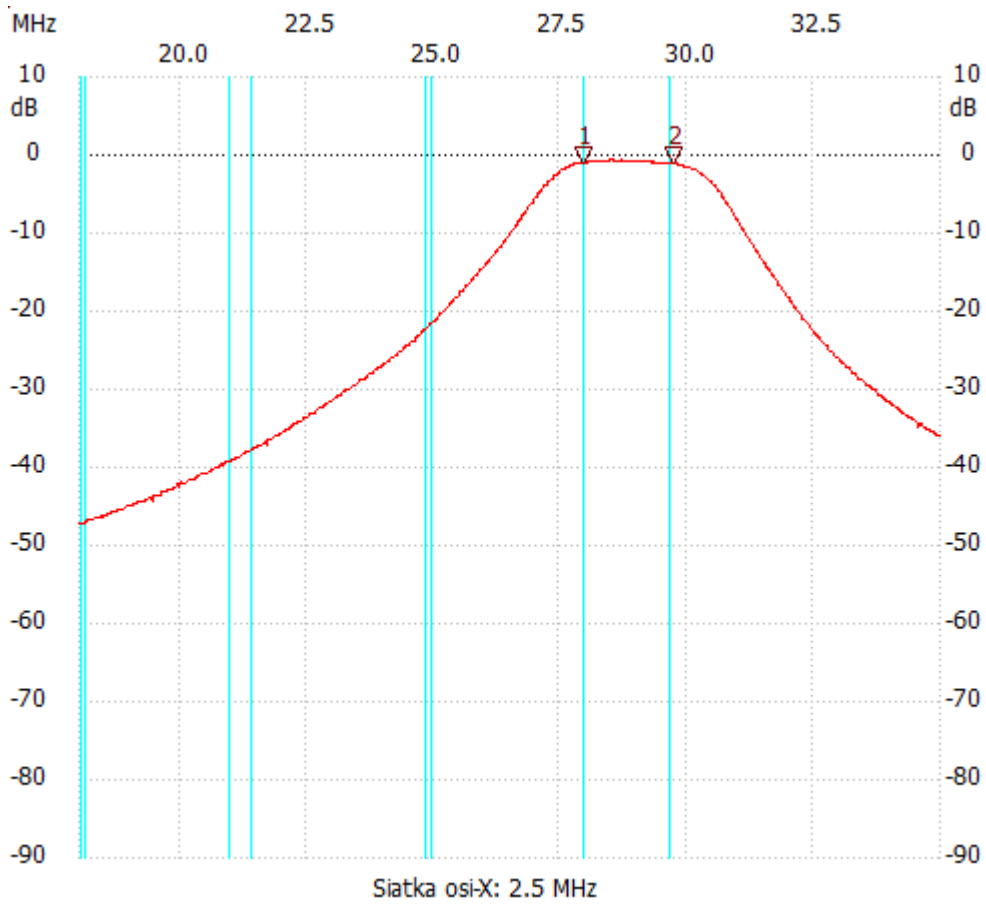

Start\_częst: 18.000000 MHz; Stop\_częst: 35.000000 MHz; Krok: 17.034 kHz

Próby: 999; Przerwanie: 0 uS

no\_label

Kursor 1:

27.964930 MHz

Kanał 1: -0.95dB

Kursor 2:

29.736473 MHz

Kanał 1: -1.14dB

Kanał 1

max :-0.58dB 28.458918MHz

min :-47.25dB 18.000000MHz