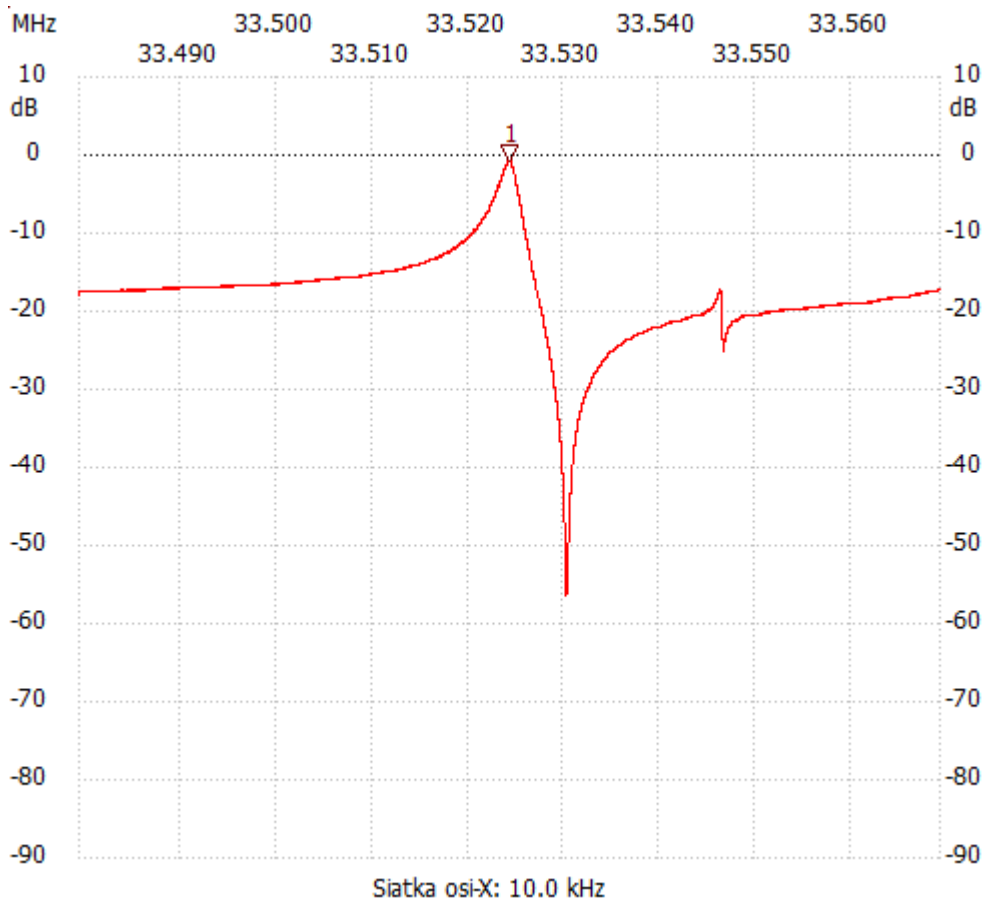

Start_częst: 33.479258 MHz; Stop_częst: 33.569240 MHz; Krok: 0.009 kHz

Próby: 9999; Przerwanie: 0 uS

;no_label

Kursor 1:

33.524222 MHz

Kanał 1: -0.86dB

Kanał 1

max :-0.86dB 33.524042MHz

min :-56.42dB 33.530207MHz
