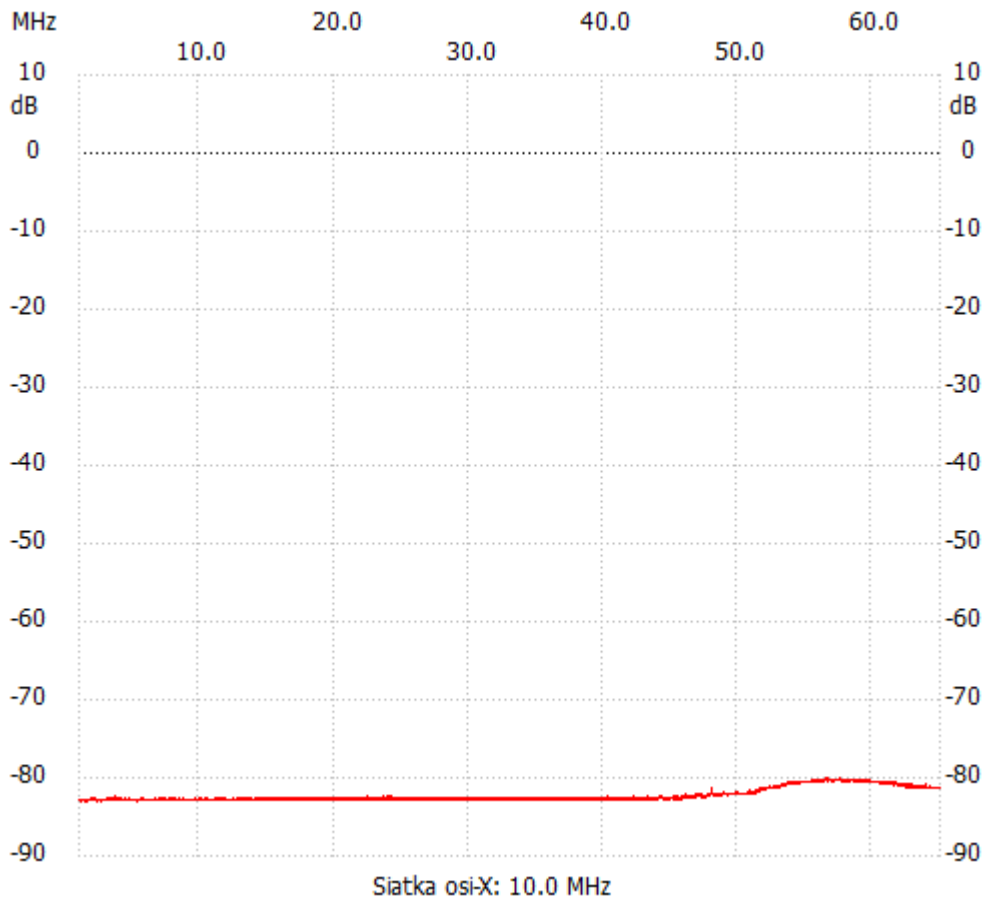

Start_częst: 1.000000 MHz; Stop_częst: 64.997198 MHz; Krok: 6.401 kHz

Próby: 9999; Przerwanie: 0 uS

;no_label

Kanał 1

max :-80.04dB 56.567081MHz

min :-83.13dB 1.185629MHz
