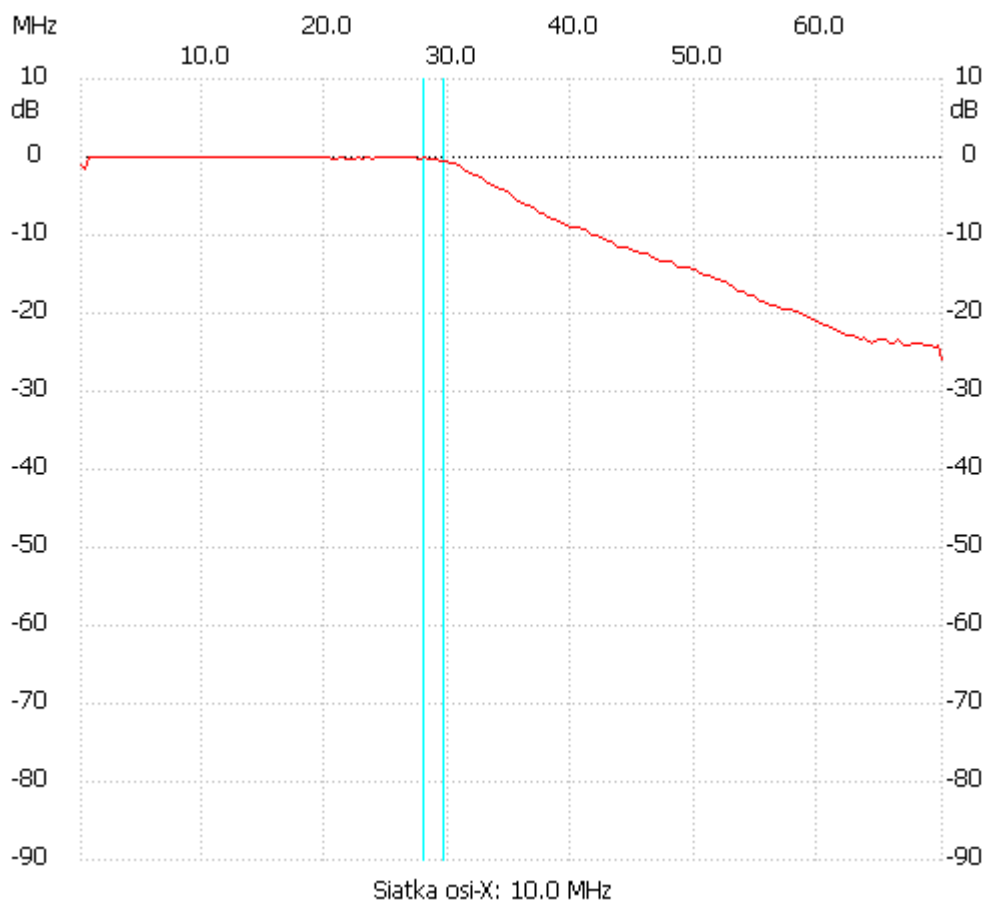

Start_częst: 0.100000 MHz; Stop_częst: 70.000000 MHz; Krok: 351.256 kHz

Próby: 200; Przerwanie: 0 uS

no_label

Kanał 1

max :0.10dB 8.530151MHz

min :-24.38dB 68.946231MHz
