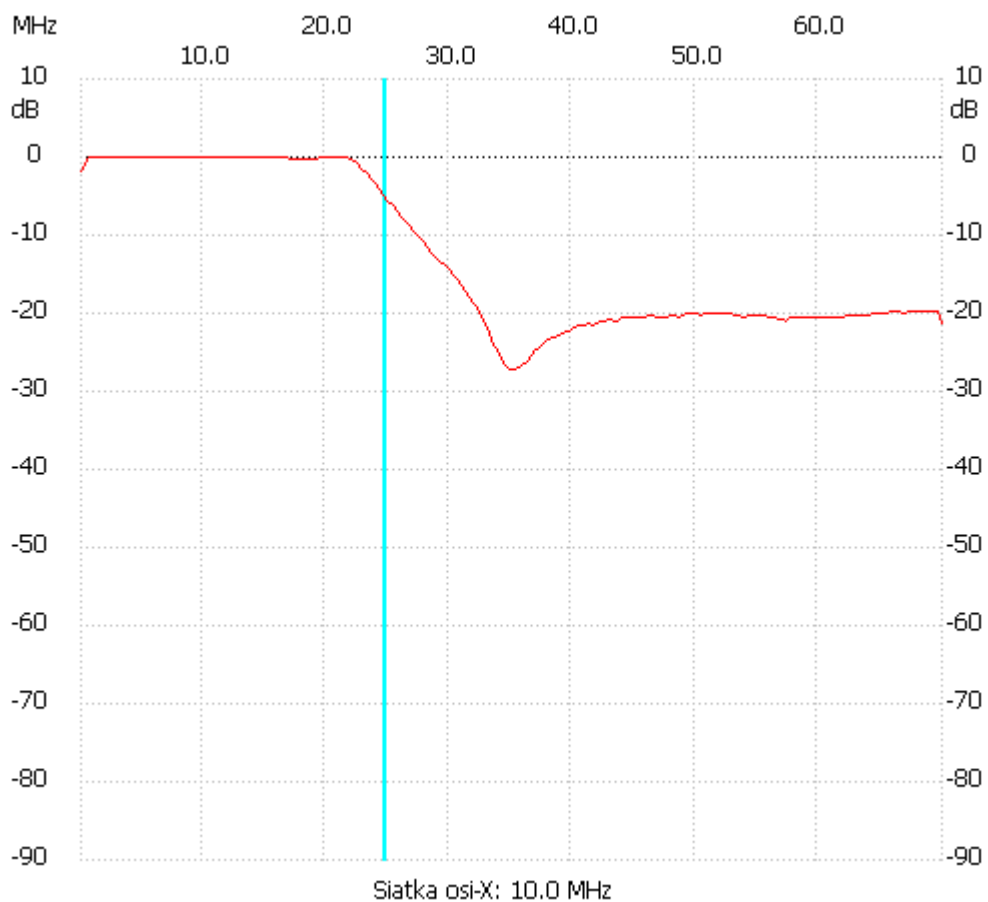

Start_częst: 0.100000 MHz; Stop_częst: 70.000000 MHz; Krok: 351.256 kHz

Próby: 200; Przerwanie: 0 uS

no_label

Kanał 1

max :0.10dB 8.530151MHz

min :-27.30dB 34.874372MHz
