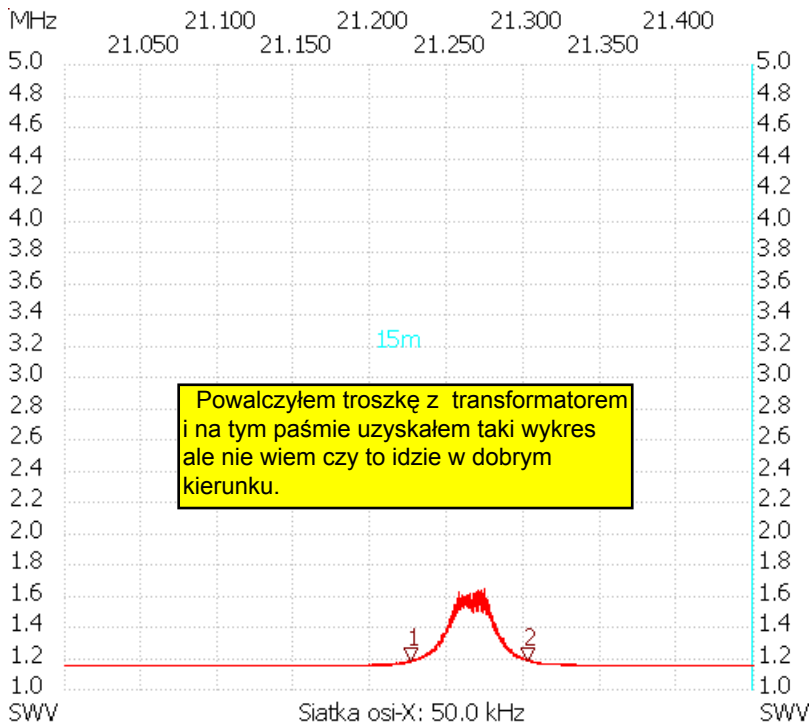

Start\_częst: 21.000000 MHz; Stop\_częst: 21.449910 MHz; Krok: 0.045 kHz  
Próby: 9999; Przerwanie: 0 uS

no\_label

Kursor 1:  
21.225495 MHz  
SWR : 1.1715

-----  
Kursor 2:  
21.301995 MHz  
SWR : 1.1757

-----  
SWR min : 1.14 21.099360  
SWR max : 1.64 21.273690  
-----