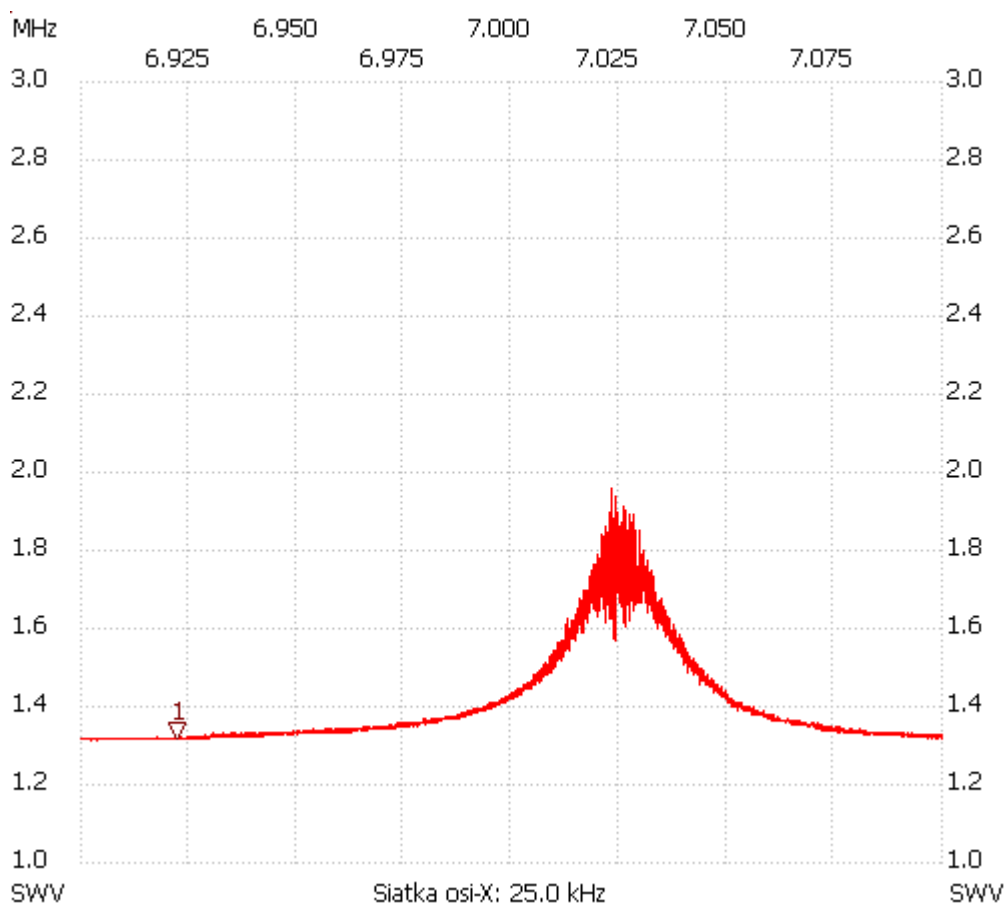

Start_częst: 6.900000 MHz; Stop_częst: 7.099960 MHz; Krok: 0.020 kHz

Próby: 9999; Przerwanie: 0 uS

no_label

Kursor 1:

6.922300 MHz

SWR : 1.3129

SWR min : 1.31 6.902480

SWR max : 1.95 7.023340
