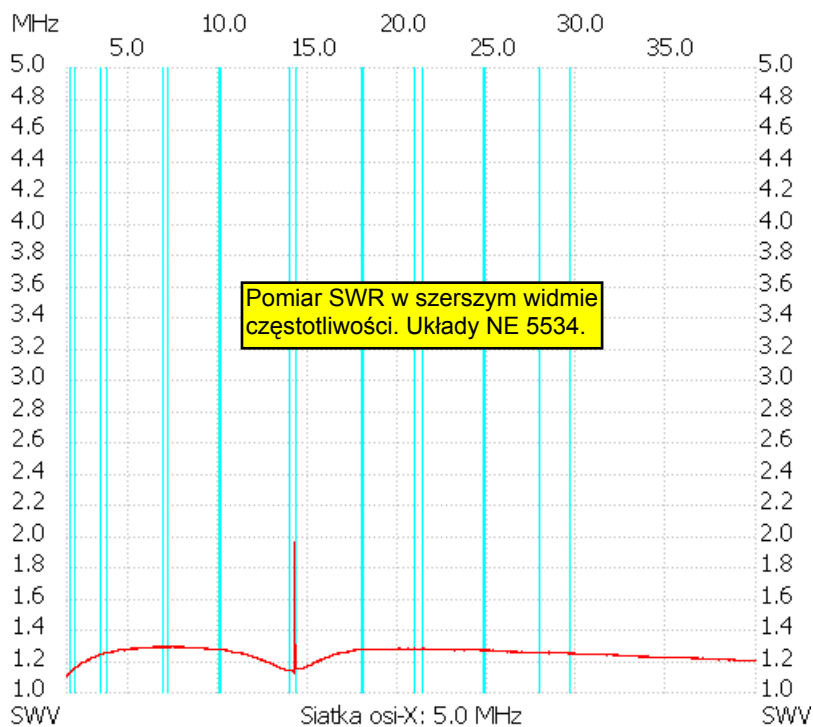

Start_częst: 1.500000 MHz; Stop_częst: 39.992300 MHz; Krok: 3.850 kHz
Próby: 9999; Przerwanie: 0 uS

no_label

SWR min : 1.09 1.503850
SWR max : 1.96 14.243500
