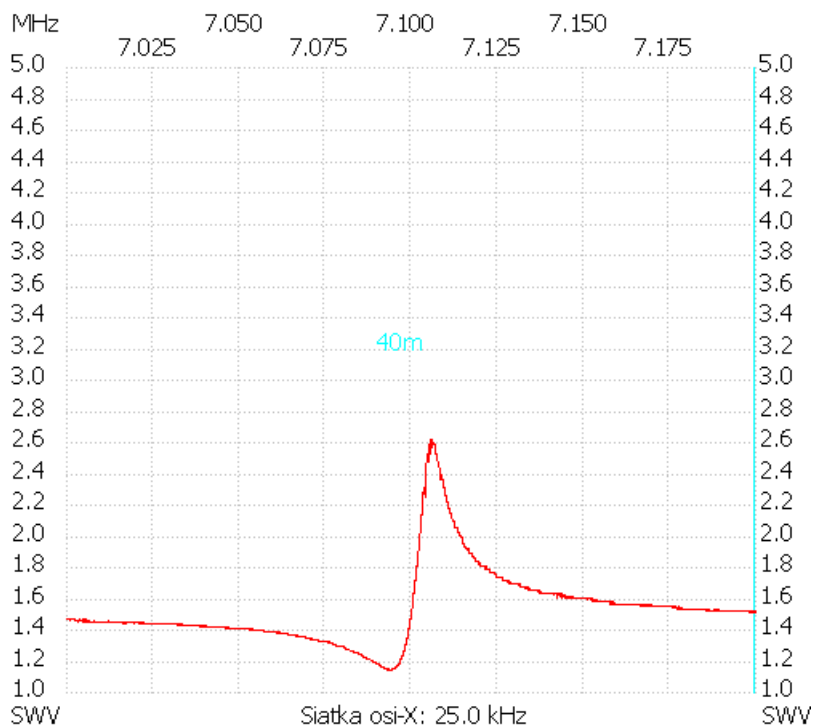

Start\_częst: 7.000000 MHz; Stop\_częst: 7.199920 MHz; Krok: 0.040 kHz  
Próby: 4999; Przerwanie: 0 uS

no\_label

SWR min : 1.14 7.093560  
SWR max : 2.61 7.105600

-----