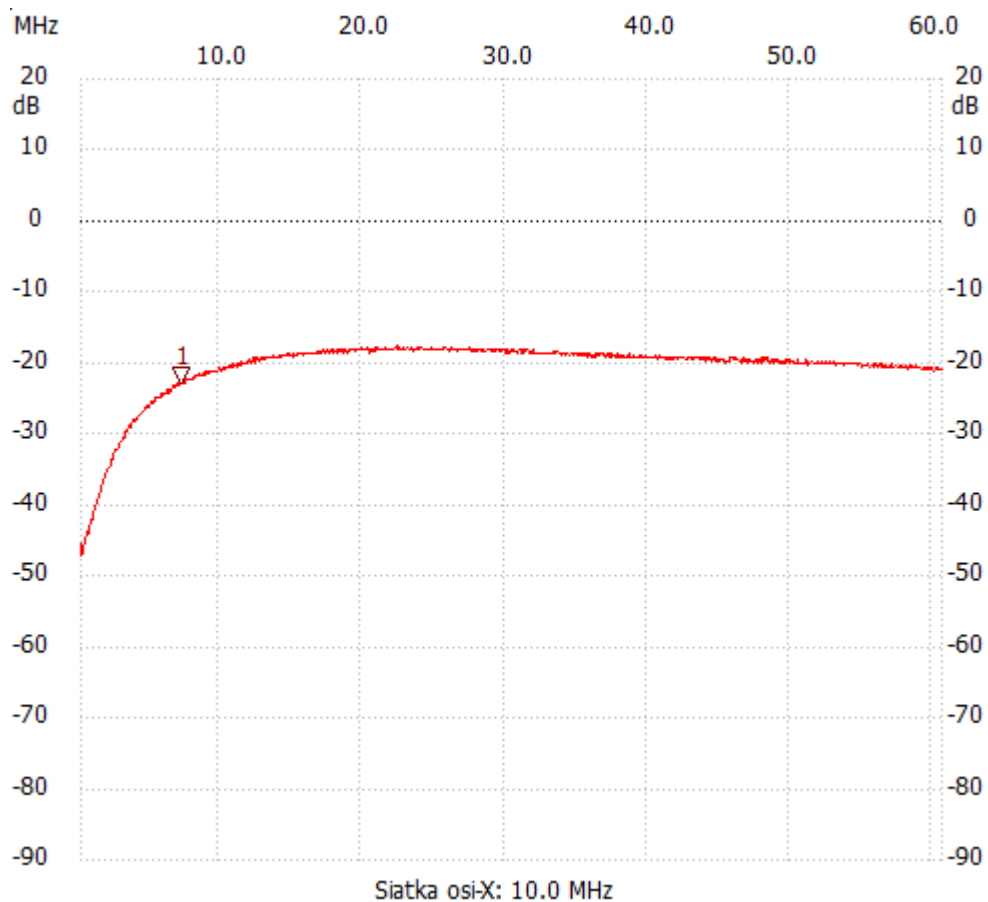

Start\_częst: 0.265503 MHz; Stop\_częst: 60.674030 MHz; Krok: 60.530 kHz

Próby: 999; Przerwanie: 0 uS

no\_label

Kursor 1:

7.226405 MHz

Kanał 1: -22.82dB

-----  
Kanał 1

max :-17.60dB 20.845562MHz

min :-46.99dB 0.326033MHz  
-----