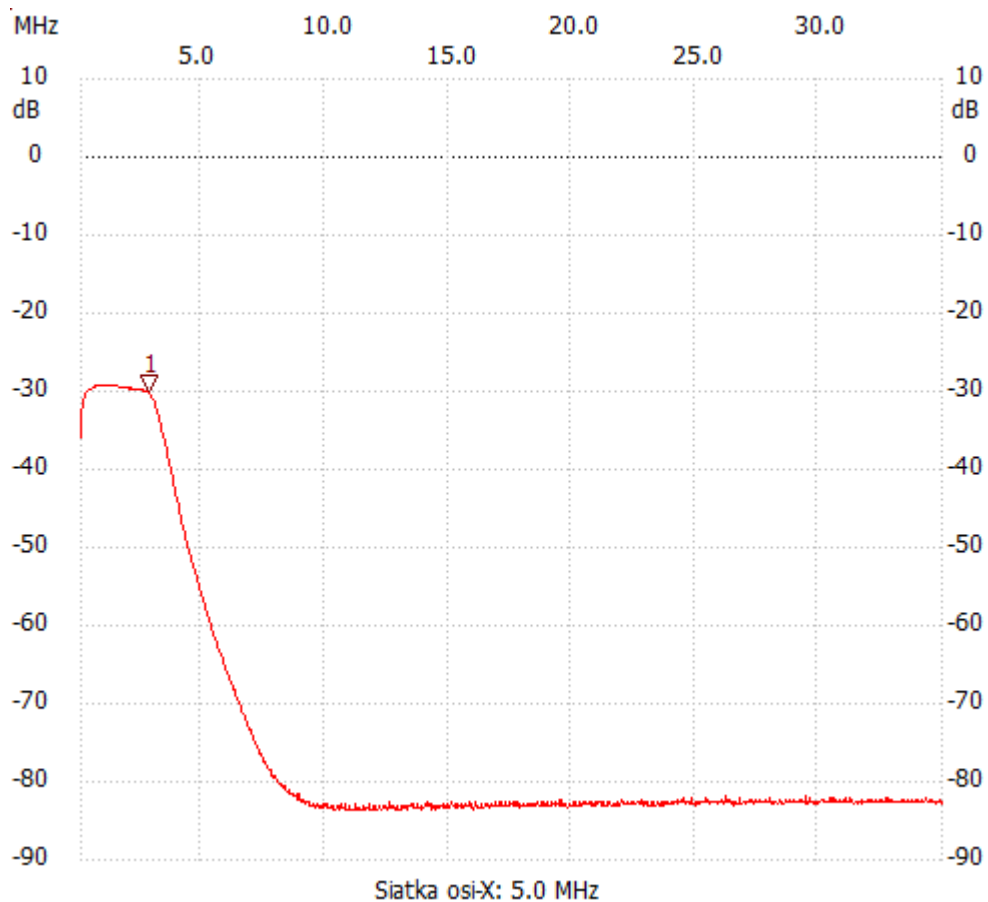

Start_częst: 0.100000 MHz; Stop_częst: 35.000000 MHz; Krok: 34.900 kHz

Próby: 1001; Przerwanie: 0 uS

no_label

Kursor 1:

2.822200 MHz

Kanał 1: -30.10dB

Kanał 1

max :-29.28dB 0.658400MHz

min :-83.68dB 10.884100MHz
