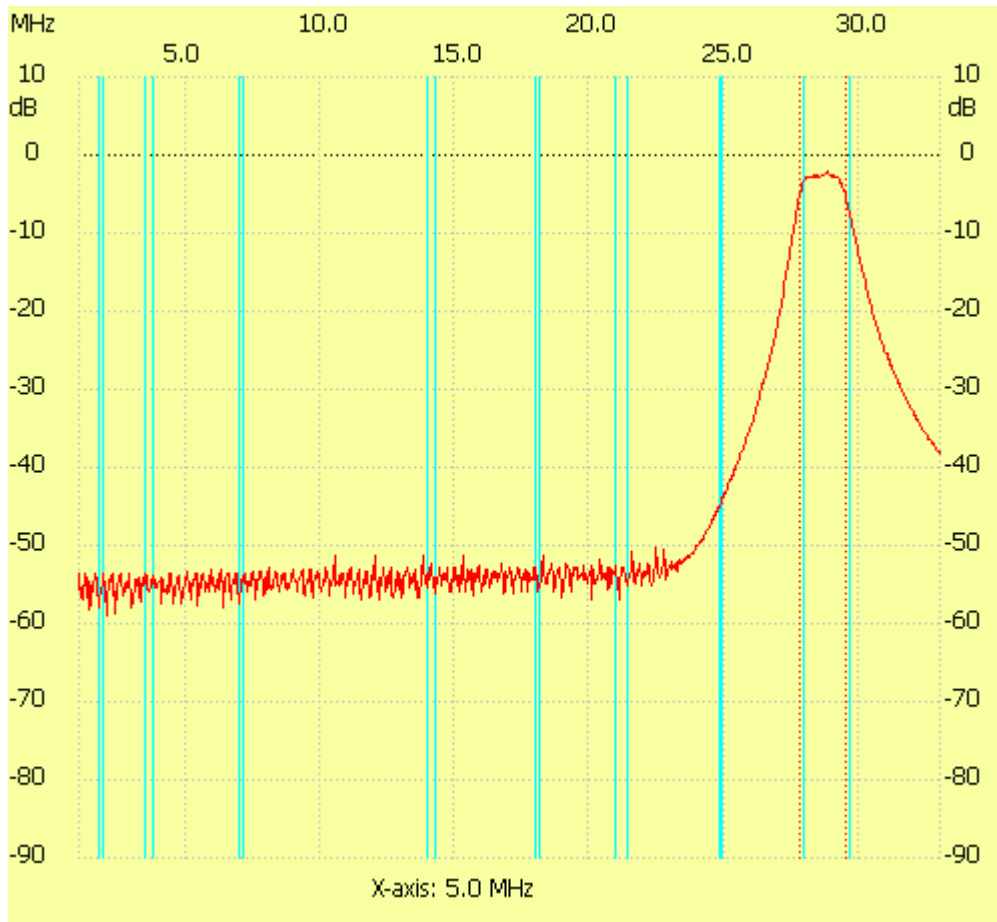

Startfreq: 1.000000 MHz; Stopfreq: 32.996878 MHz; Stepwidth: 32.061 kHz

Samples: 999; Interrupt: 0 uS

;no_label

Channel 1

max :-2.12dB 28.796887MHz

min :-58.91dB 2.025952MHz

B3dB : 1.731 MHz

Q: 16.54

f1: 27.770935 MHz

fm: 28.636582 MHz

f2: 29.502229 MHz
