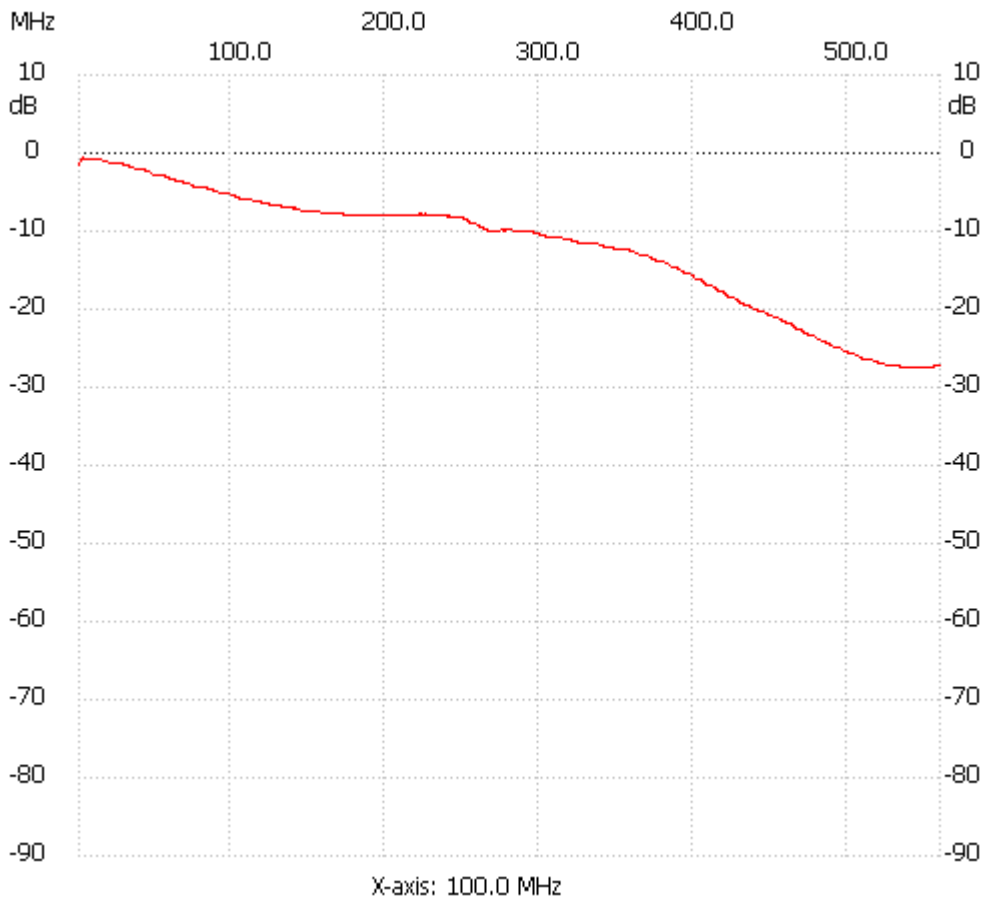

Startfreq: 1.000000 MHz; Stopfreq: 560.000000 MHz; Stepwidth: 559.000 kHz

Samples: 1001; Interrupt: 0 uS

Channel 1

max :-0.58dB 3.236000MHz

min :-27.50dB 533.727000MHz

-----