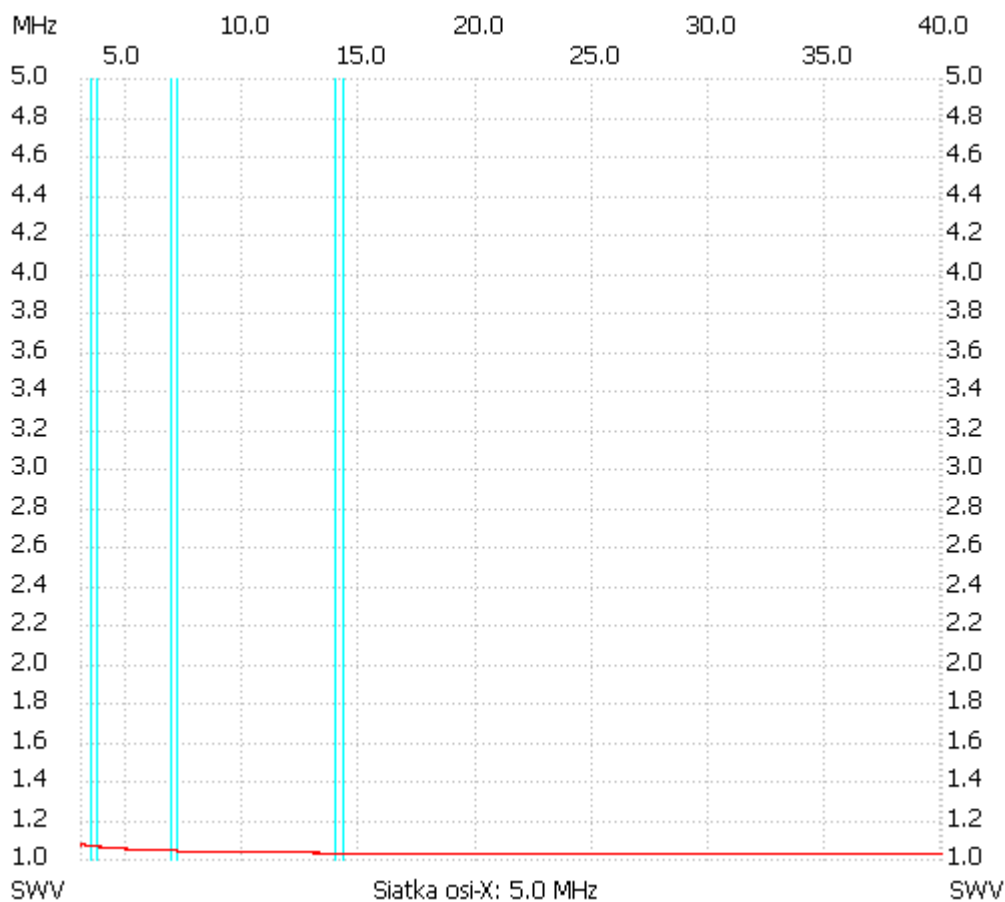

Start_częst: 3.000000 MHz; Stop_częst: 40.002598 MHz; Krok: 3.701 kHz

Próby: 9999; Przerwanie: 0 uS

SWR min : 1.02 26.257084

SWR max : 1.07 3.037010
