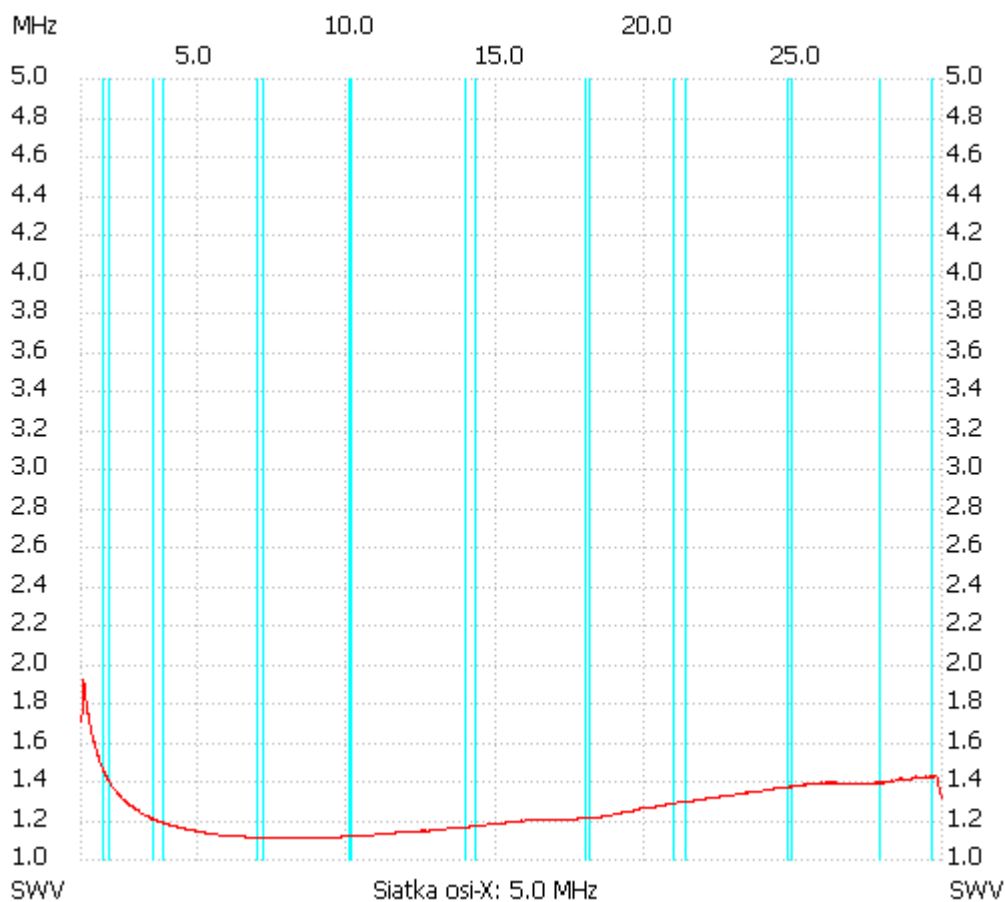

Start\_częst: 1.000000 MHz; Stop\_częst: 29.999493 MHz; Krok: 14.507 kHz

Próby: 2000; Przerwanie: 0 uS

no\_label

SWR min : 1.10 7.310545

SWR max : 1.92 1.072535

-----