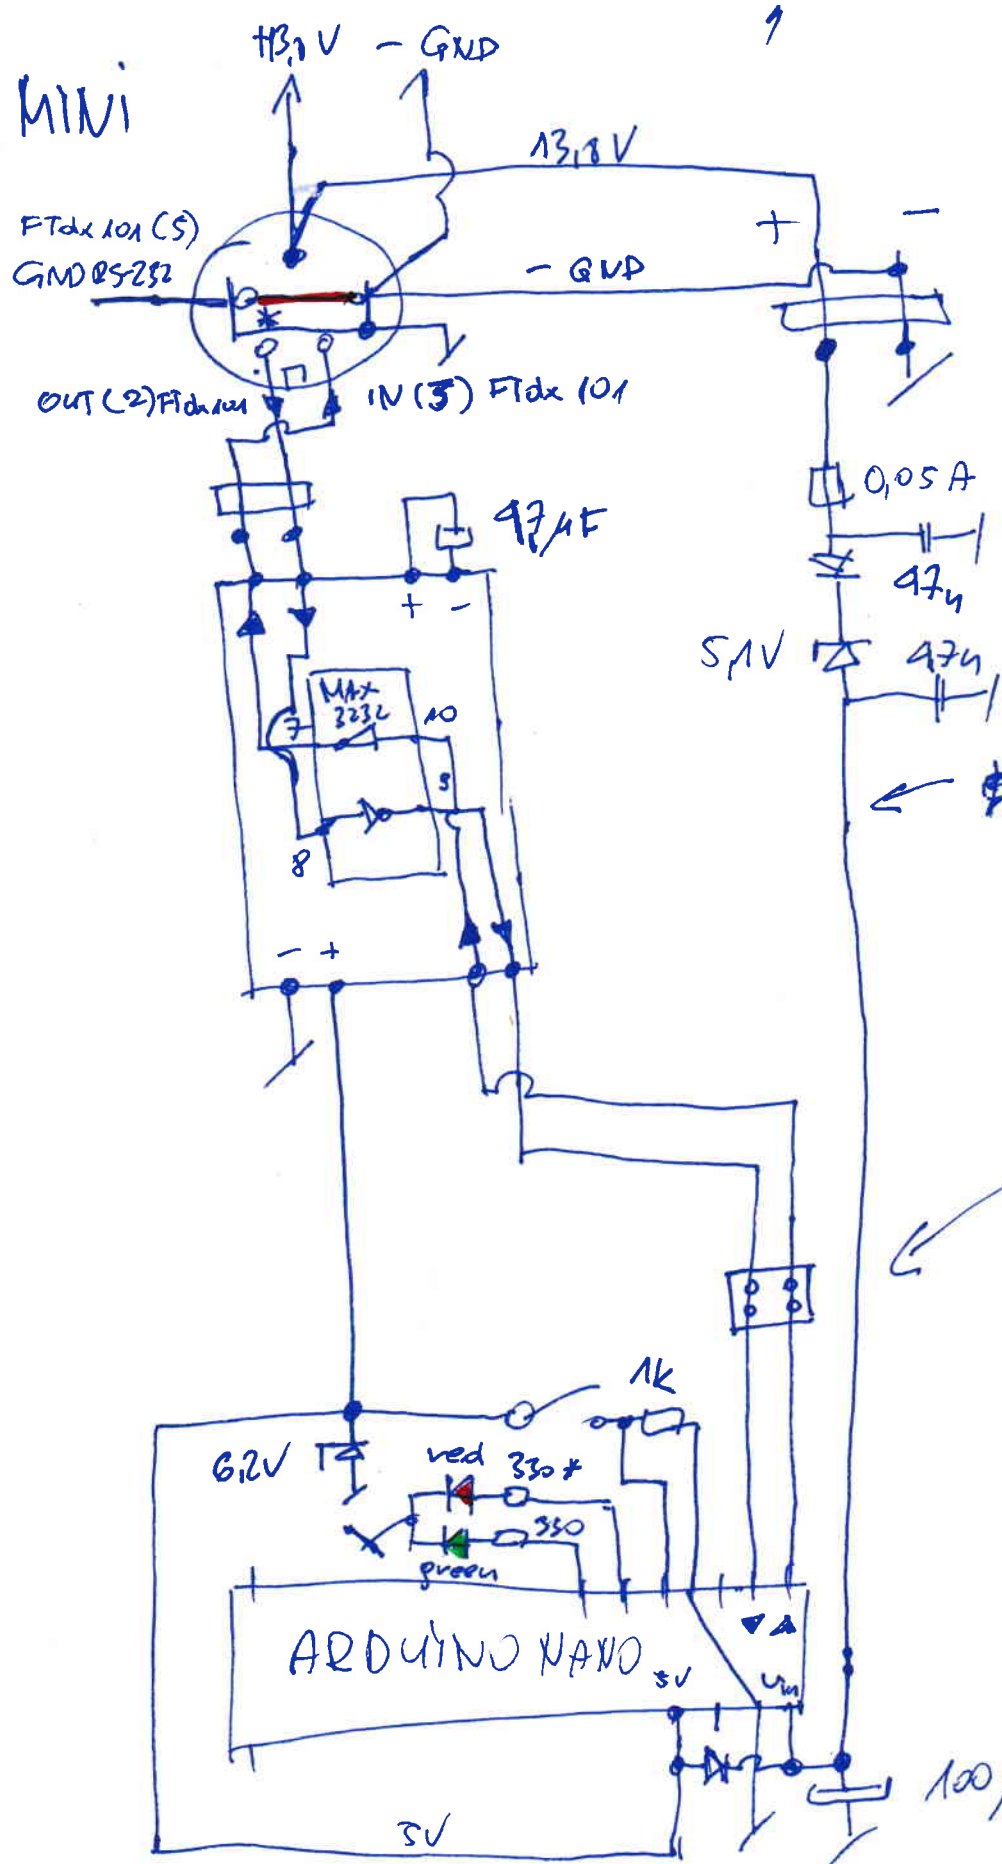

# TUNE BUTTON

MINI

tak na plytce!

\* domac  
very skovy  
330