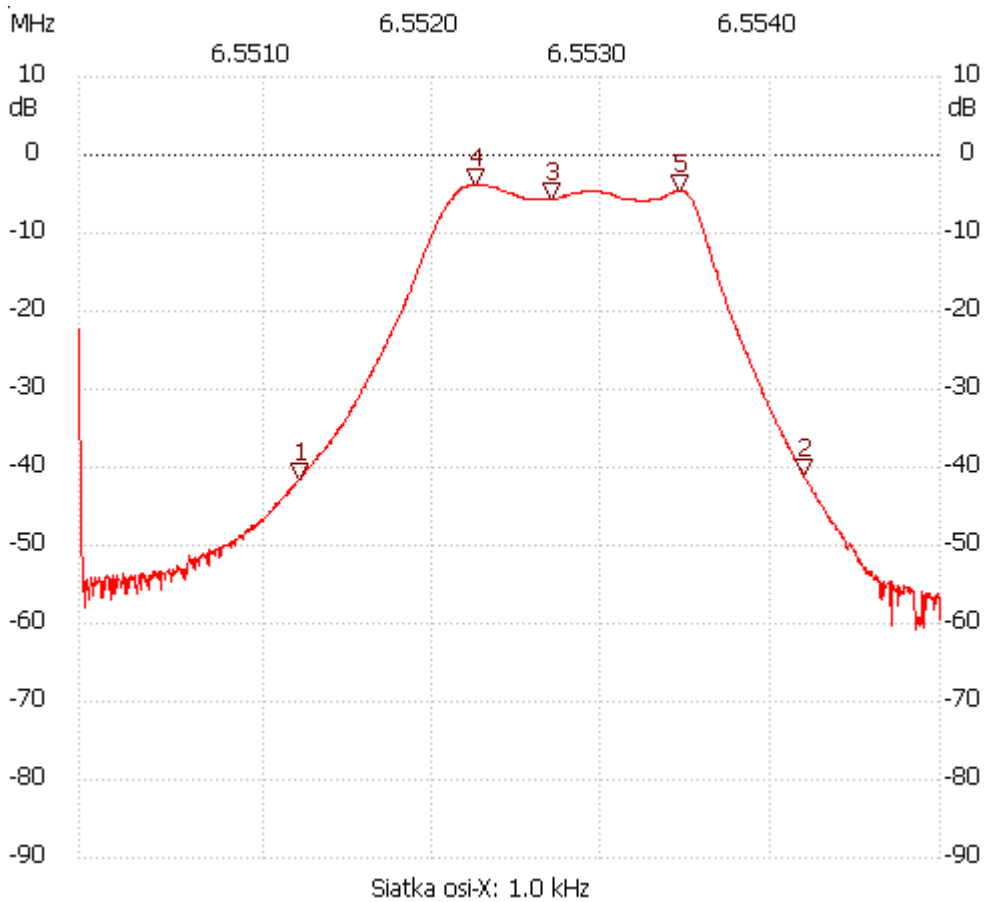

Start_częst: 6.549900 MHz; Stop_częst: 6.555000 MHz; Krok: 0.005 kHz

Próby: 1001; Przerwanie: 0 uS

no_label	Kanał 1: -4.61dB

Kursor 1:	Kanał 1
6.551201 MHz	max :-3.84dB 6.552195MHz
Kanał 1: -41.53dB	min :-60.66dB 6.554847MHz

Kursor 2:	
6.554199 MHz	
Kanał 1: -41.15dB	

Kursor 3:	
6.552700 MHz	
Kanał 1: -5.56dB	

Kursor 4:	
6.552251 MHz	
Kanał 1: -3.84dB	

Kursor 5:	
6.553455 MHz	