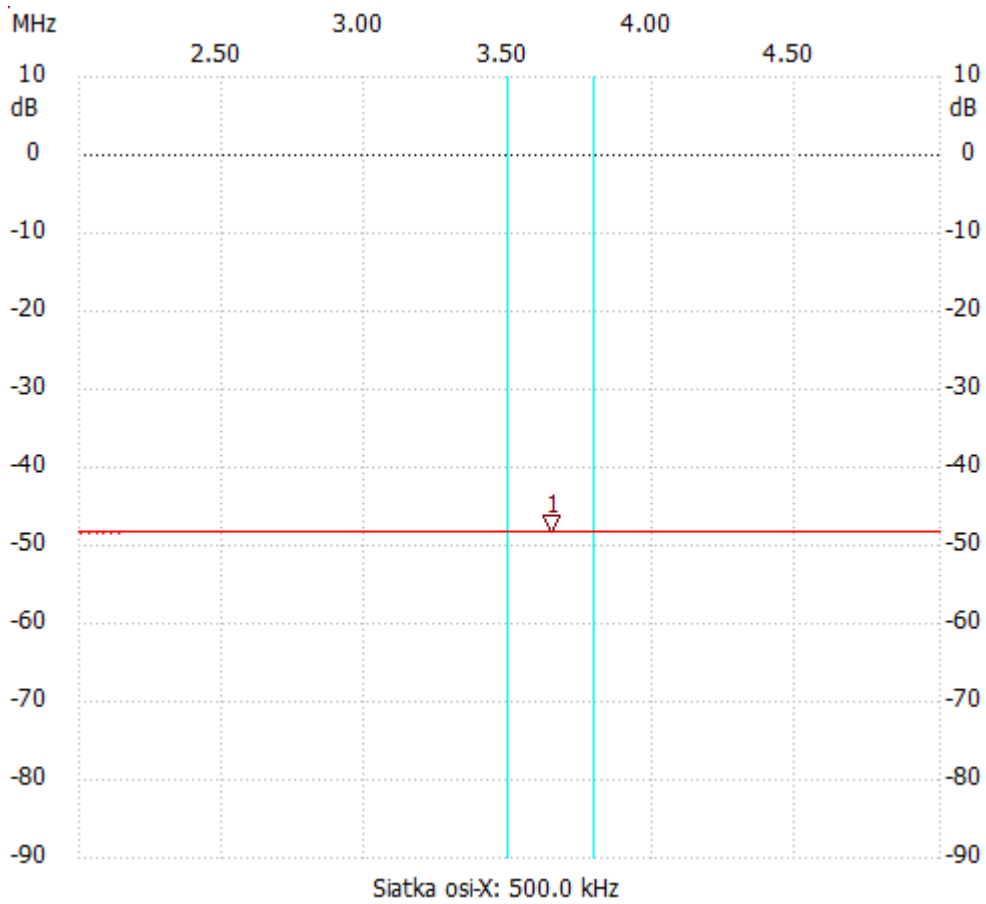

Start_częst: 2.000000 MHz; Stop_częst: 4.999400 MHz; Krok: 0.300 kHz

Próby: 9999; Przerwanie: 0 uS

no_label

Kursor 1:

3.643100 MHz

Kanał 1: -48.10dB

Kanał 1

max :-48.10dB 3.167000MHz

min :-48.49dB 2.000000MHz
