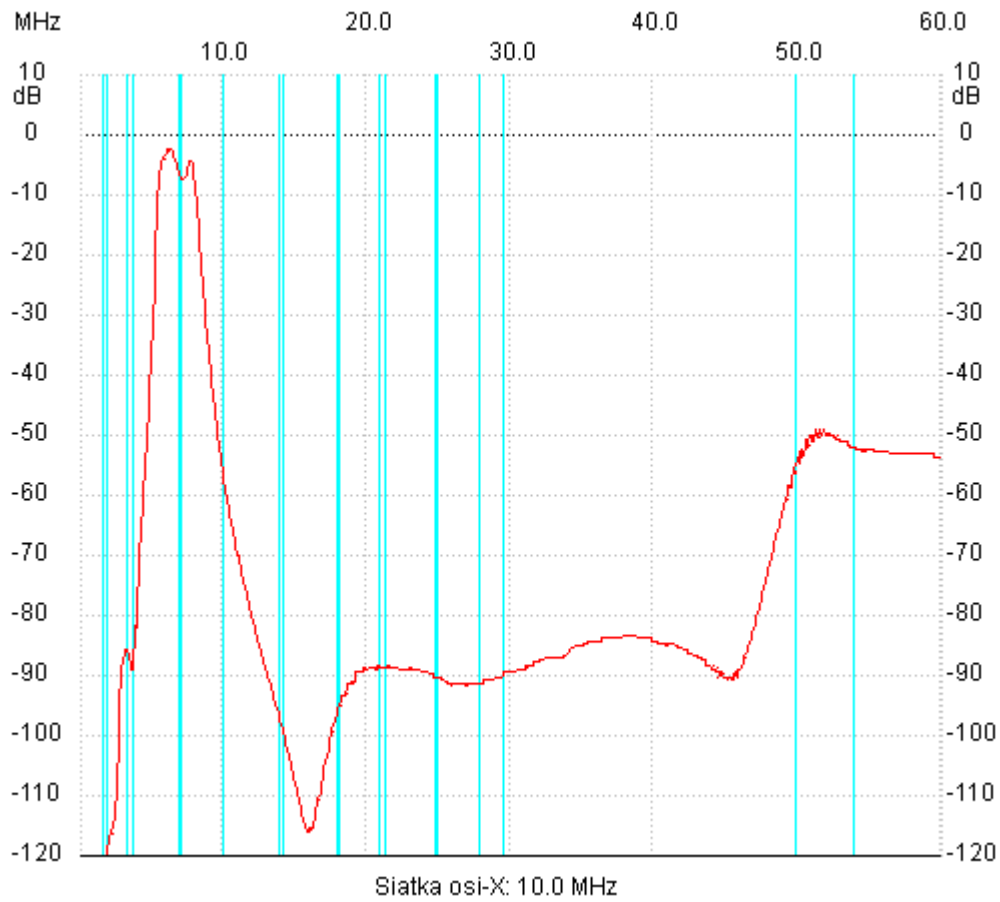

StartCzest: 0.100000 MHz; StopCzest: 60.000040 MHz; Szerokosc: 59.960 kHz

Proby: 1000; Przerwanie: 0 uS

;no\_label

Kanal 1

max :-2.42dB 6.275880MHz

min :-153.03dB 0.279880MHz

Kanal 2

max :-100.00dB 0.100000MHz

min :-174.40dB 0.219920MHz