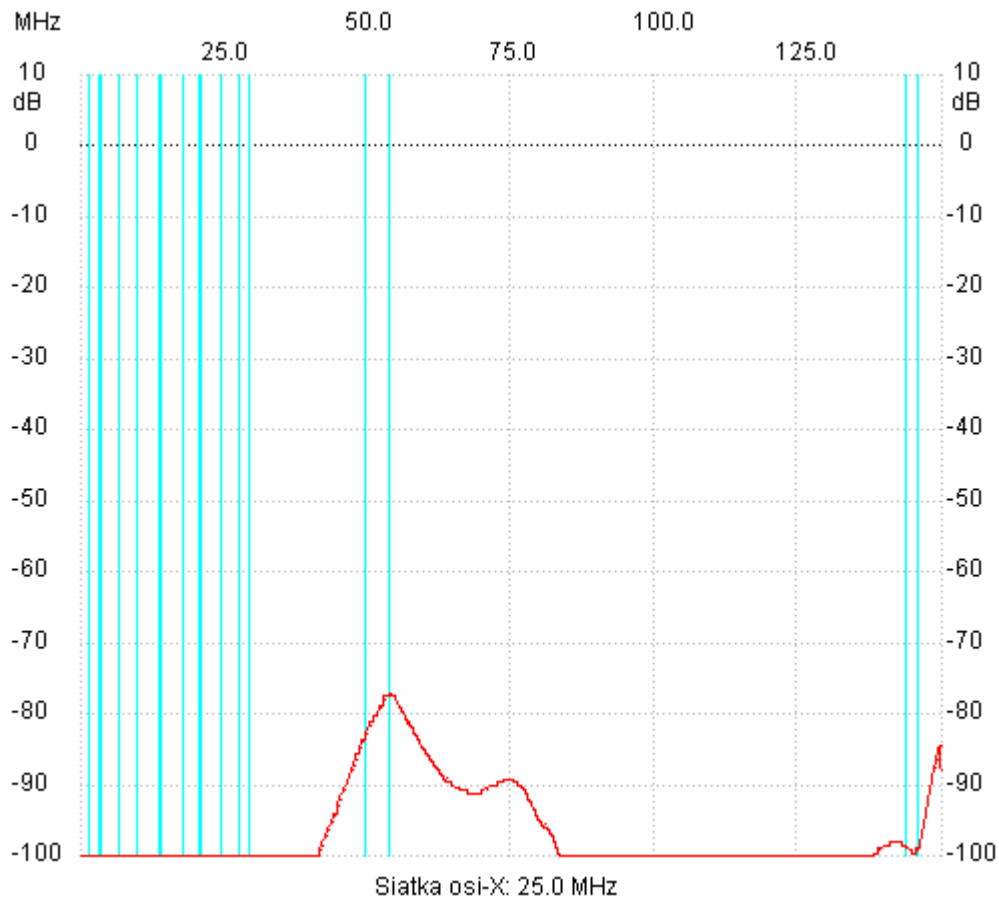

StartCzest: 0.100000 MHz; StopCzest: 149.999013 MHz; Szerokosc: 74.987 kHz

Proby: 2000; Przerwanie: 0 uS

;no_label

Kanal 1

max :-77.16dB 53.715705MHz

min :-157.93dB 0.924857MHz
