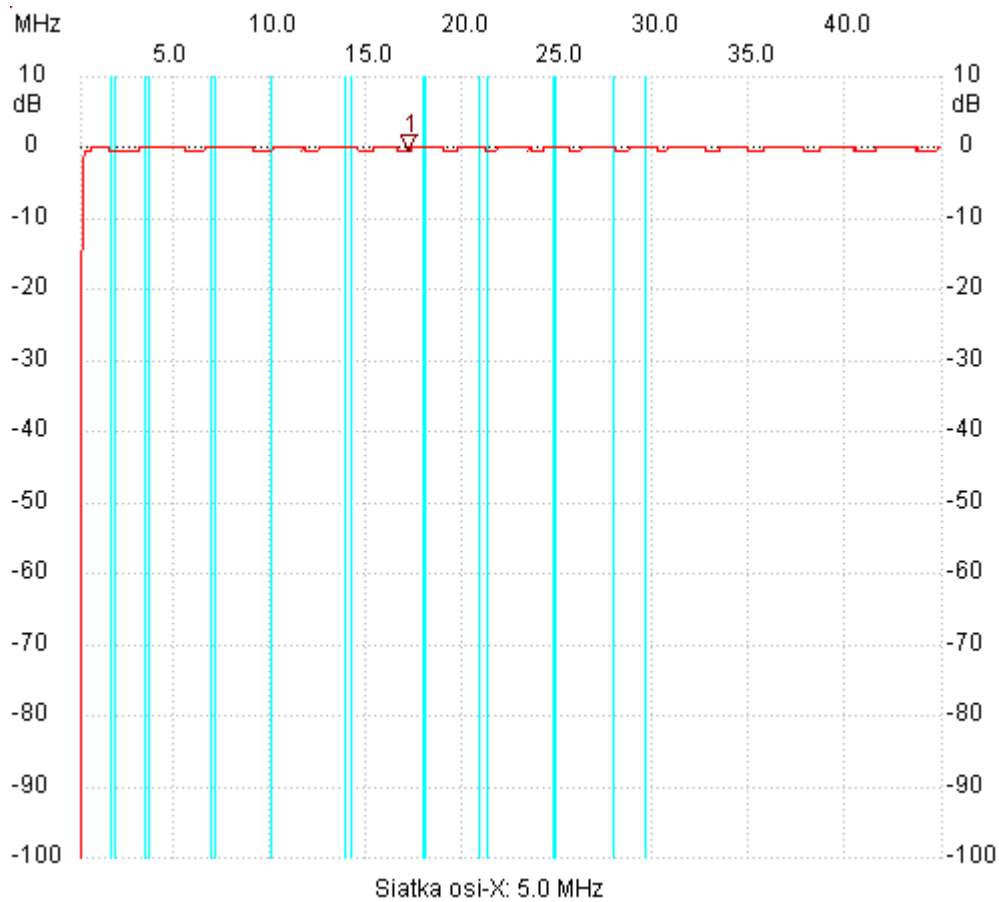

StartCzest: 0.100000 MHz; StopCzest: 44.999539 MHz; Szerokosc: 22.461 kHz

Proby: 2000; Przerwanie: 0 uS

;no_label

Kursor 1:

17.260204 MHz

Kanal 1: -0.40dB

Kanal 1

max :0.00dB 44.864773MHz

min :-124.57dB 0.100000MHz
