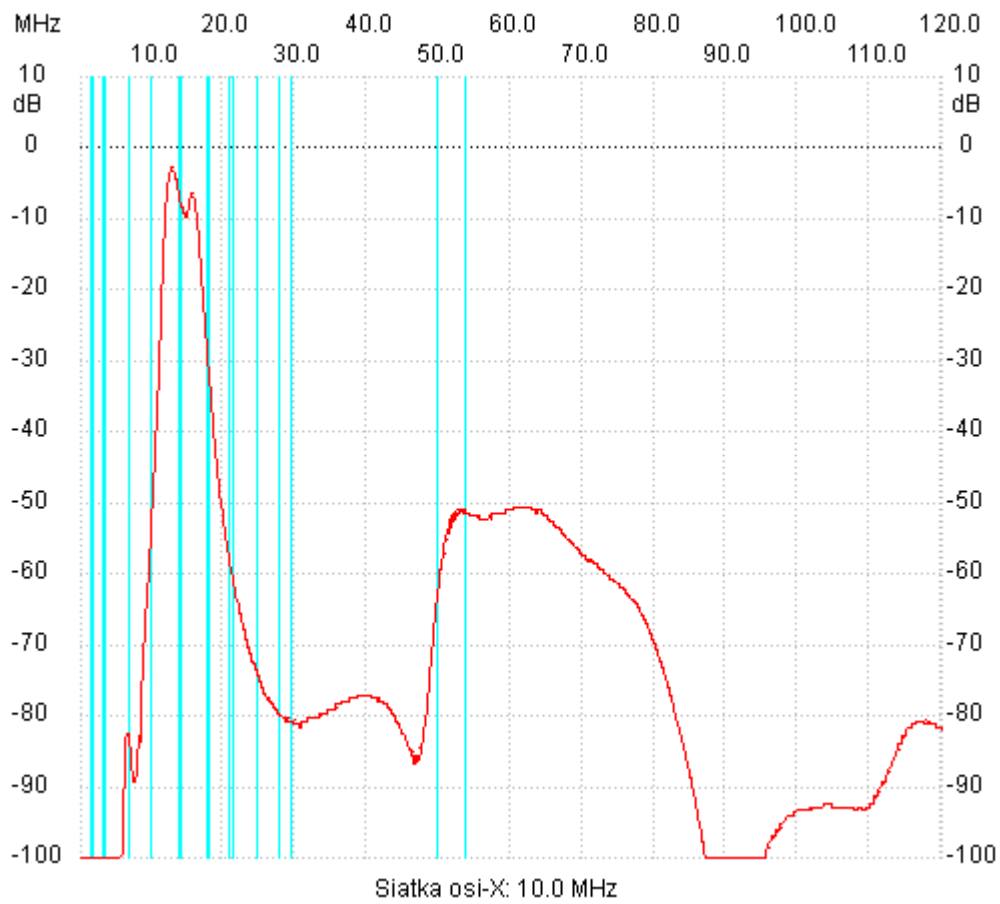

StartCzest: 0.100000 MHz; StopCzest: 120.000020 MHz; Szerokosc: 59.980 kHz

Proby: 2000; Przerwanie: 0 uS

;no_label

Kanal 1

max :-2.81dB 12.755780MHz

min :-158.33dB 0.579840MHz
