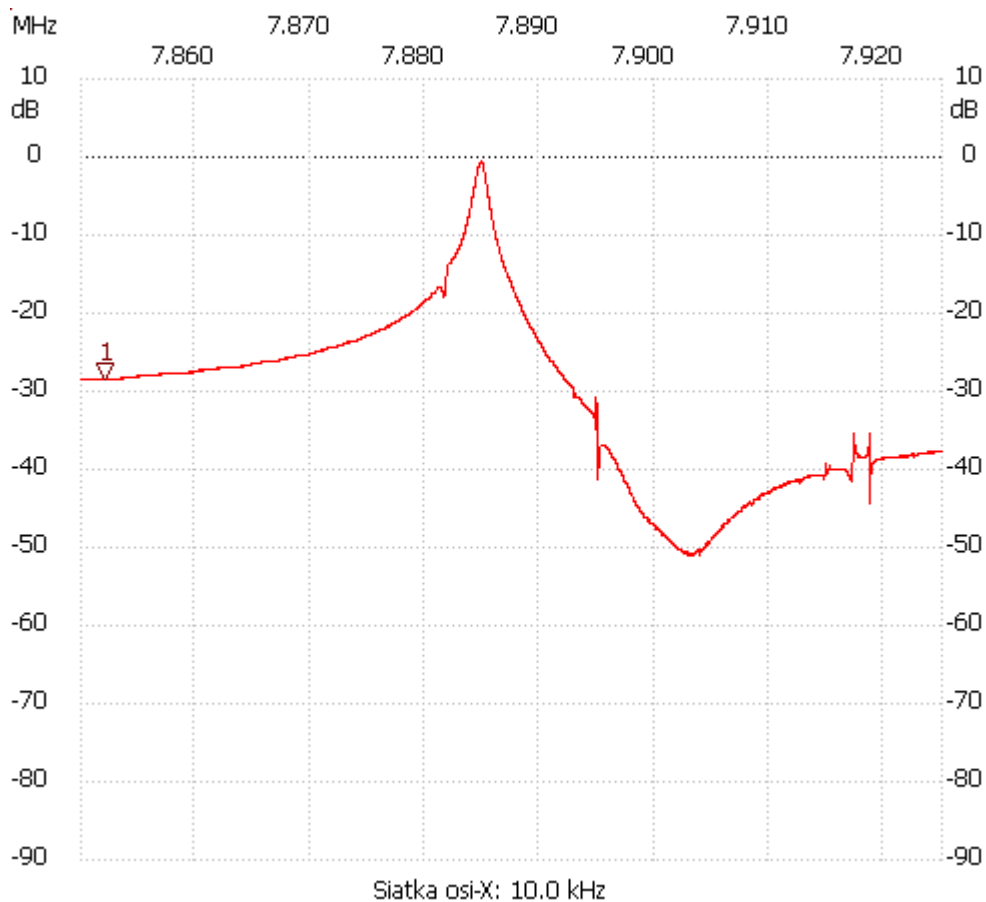

Start_częst: 7.850000 MHz; Stop_częst: 7.925000 MHz; Krok: 0.008 kHz

Próby: 9999; Przerwanie: 0 uS

no_label

Kursor 1:

7.852175 MHz

Kanał 1: -28.34dB

Kanał 1

max :-0.58dB 7.884792MHz

min :-51.09dB 7.903838MHz
