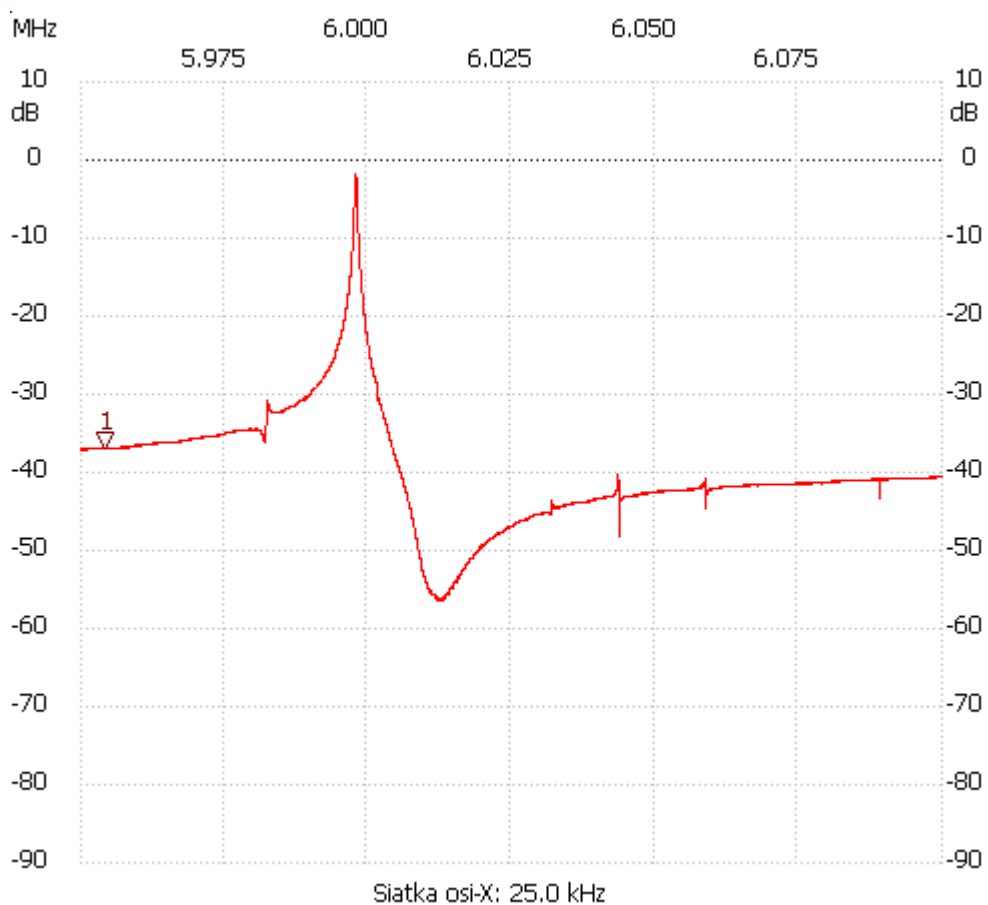

Start_częst: 5.950000 MHz; Stop_częst: 6.100000 MHz; Krok: 0.015 kHz

Próby: 9999; Przerwanie: 0 uS

no_label

Kursor 1:

5.954351 MHz

Kanał 1: -37.02dB

Kanał 1

max :-1.74dB 5.997875MHz

min :-56.30dB 6.012067MHz