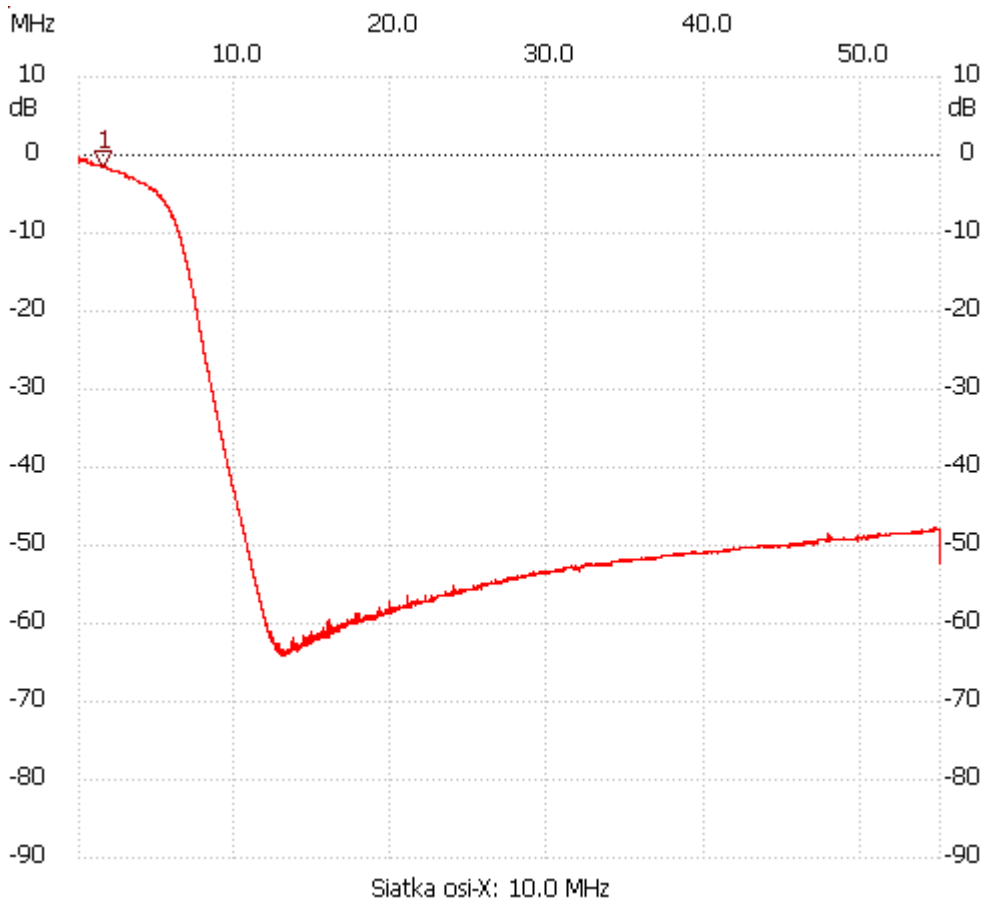

Start_częst: 0.100000 MHz; Stop_częst: 55.000000 MHz; Krok: 5.491 kHz

Próby: 9999; Przerwanie: 0 uS

no_label

Kursor 1:

1.692418 MHz

Kanał 1: -1.54dB

Kanał 1

max :-0.19dB 0.100000MHz

min :-64.01dB 12.976625MHz
