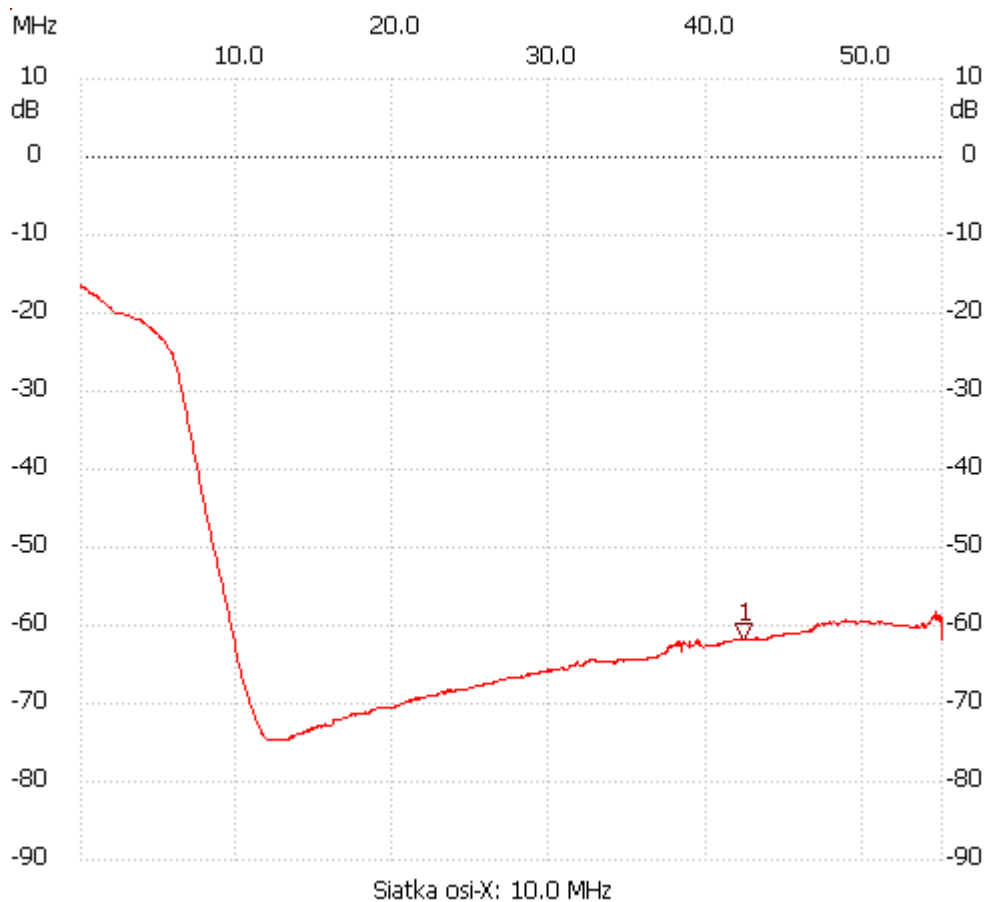

Start\_częst: 0.100000 MHz; Stop\_częst: 55.000000 MHz; Krok: 54.955 kHz

Próby: 1000; Przerwanie: 0 uS

no\_label

Kursor 1:

42.415315 MHz

Kanał 1: -61.72dB

Kanał 1

max :-16.45dB 0.100000MHz

min :-74.69dB 11.970270MHz