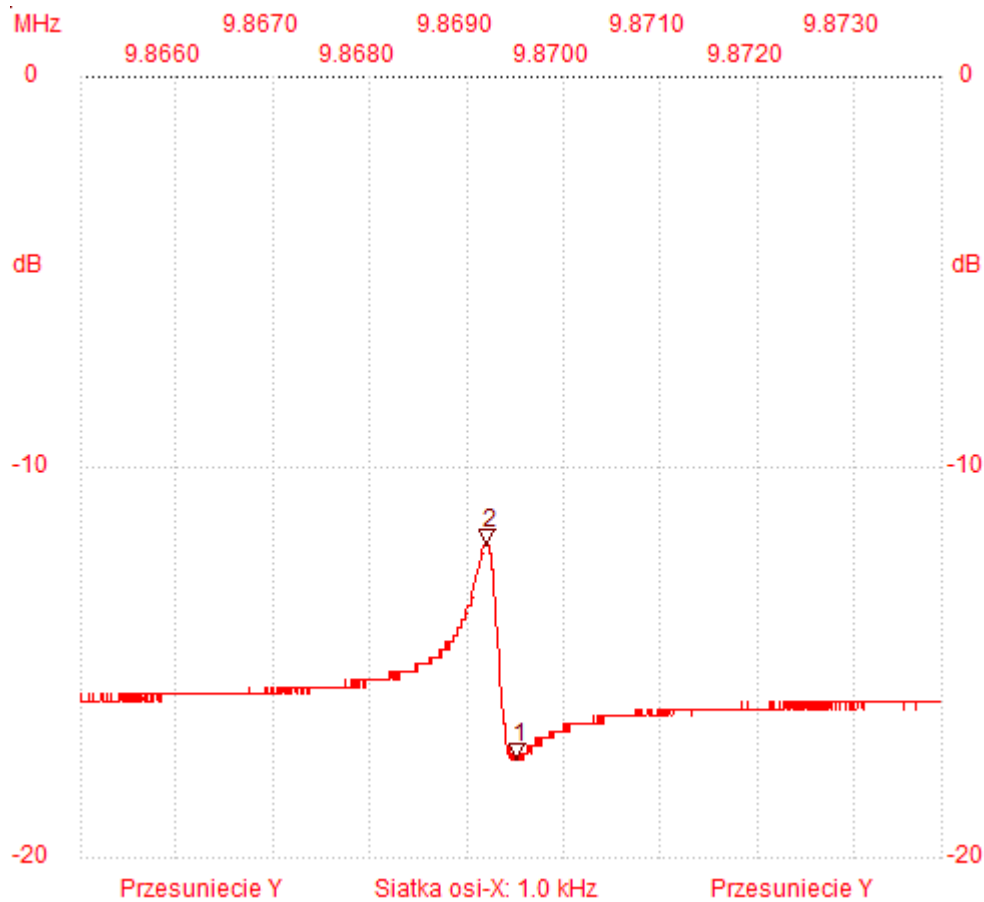

StartCzest: 9.865000 MHz; StopCzest: 9.873884 MHz; Szerokosc: 0.004 kHz

Proby: 2222; Przerwanie: 0 uS

;no_label

Kursor 1:

9.869504 MHz

Kanal 1: -17.51dB

Kursor 2:

9.869196 MHz

Kanal 1: -12.02dB

Kanal 1

max :-12.02dB 9.869164MHz

min :-17.51dB 9.869432MHz