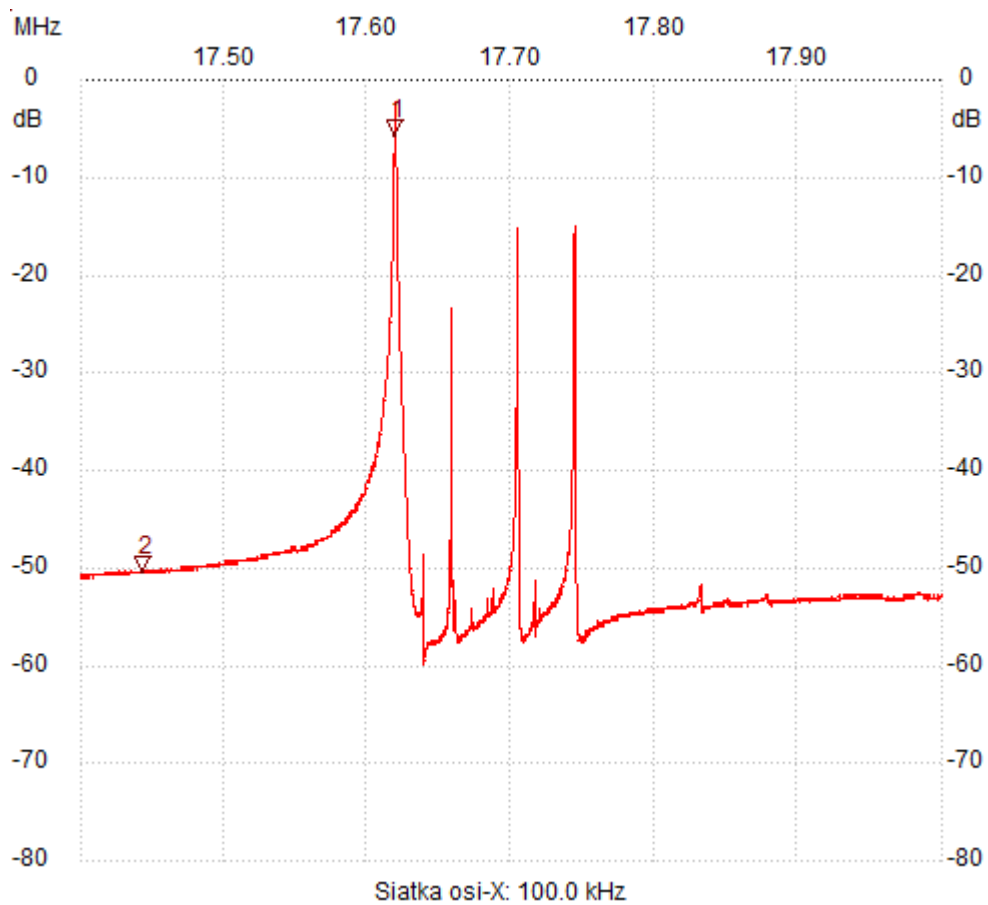

StartCzest: 17.400000 MHz; StopCzest: 17.999880 MHz; Szerokosc: 0.060 kHz

Proby: 9999; Przerwanie: 0 uS

;no\_label

Kursor 1:

17.619540 MHz

Kanal 1: -5.77dB

Kursor 2:

17.443920 MHz

Kanal 1: -50.45dB

Kanal 1

max :-2.31dB 17.618940MHz

min :-59.96dB 17.639040MHz